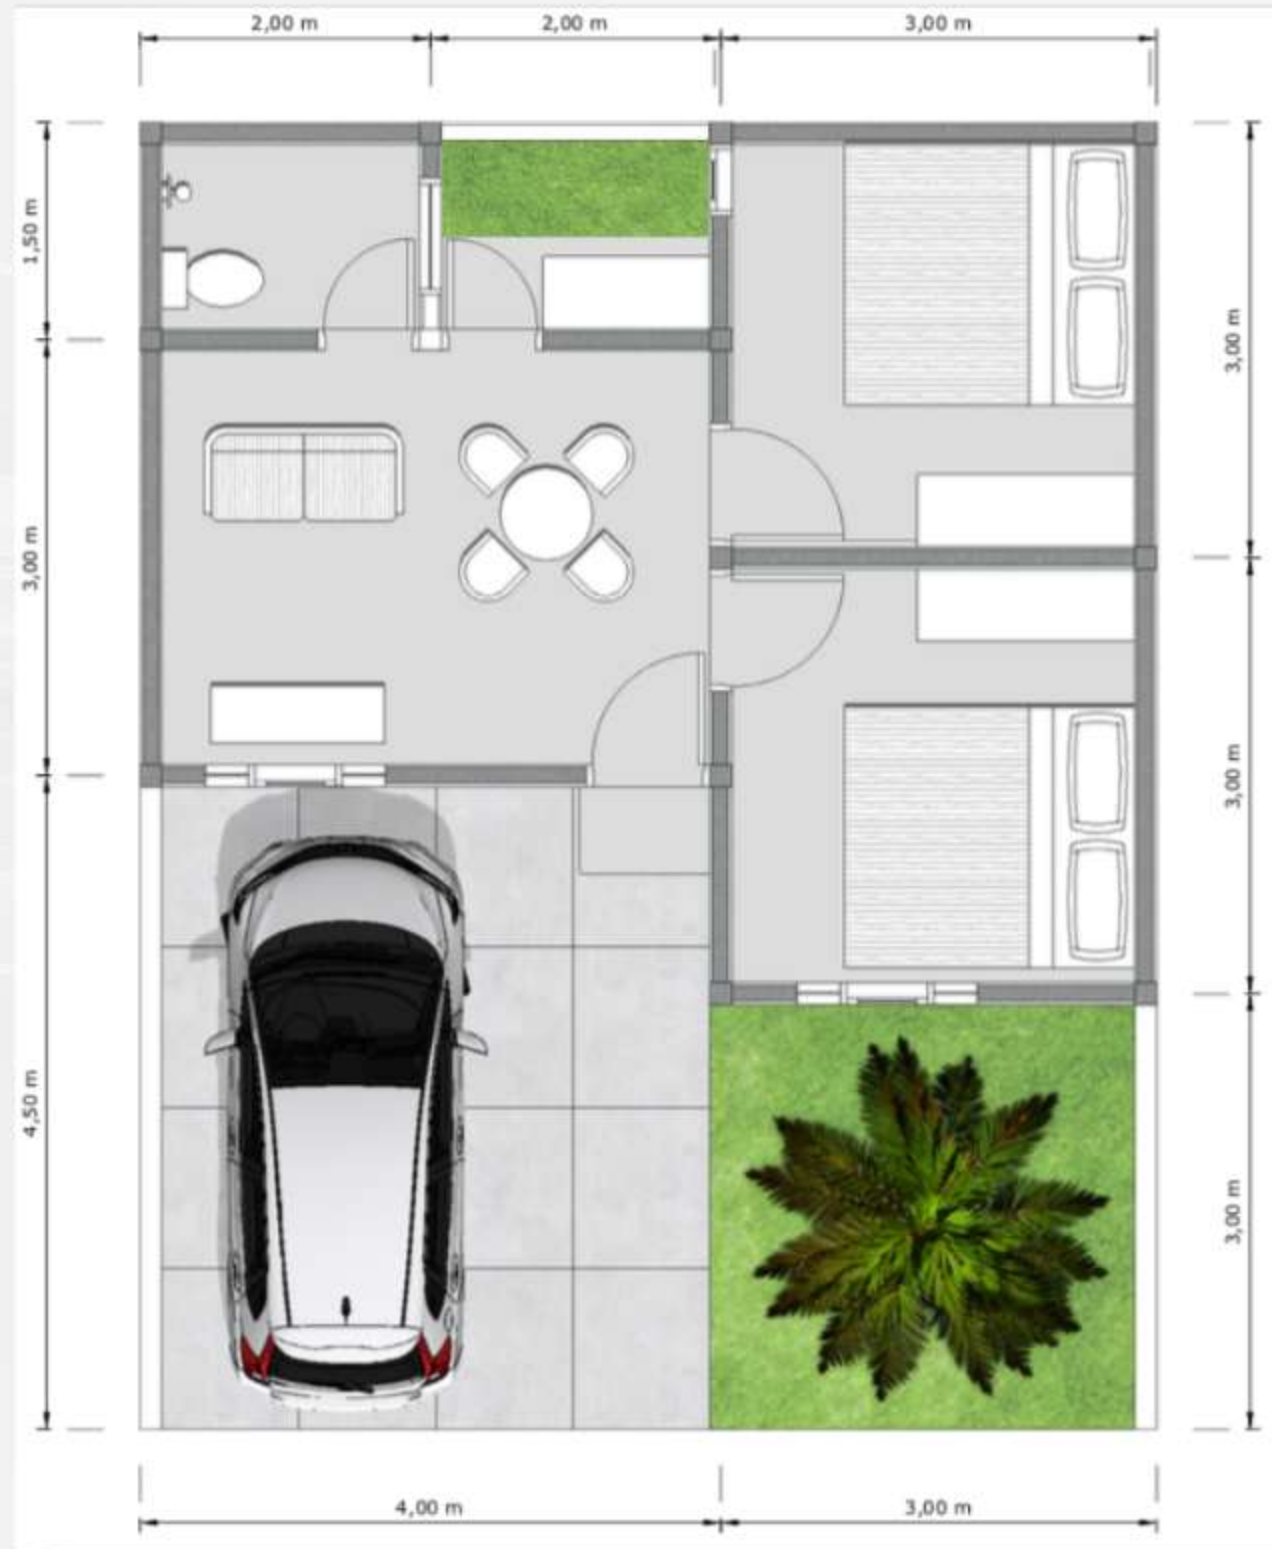

CAMELIA

LT 60M²

LB 30M²

*Gambar adalah ilustrasi

JASMINE

LT 63M²

LB 37M²

2

1

1

K
KINGSTON
PARK 2
DREAM COME TRUE

*Gambar adalah ilustrasi

LAVENDER

LT 60M²

LB 40M²

2

LANTAI 1

LANTAI 2

VILANO

*Gambar adalah ilustrasi

VALERIAN

LT 63M²

LB 49M²

3

1

1

LANTAI 1

LANTAI 2

Gambar adalah ilustrasi