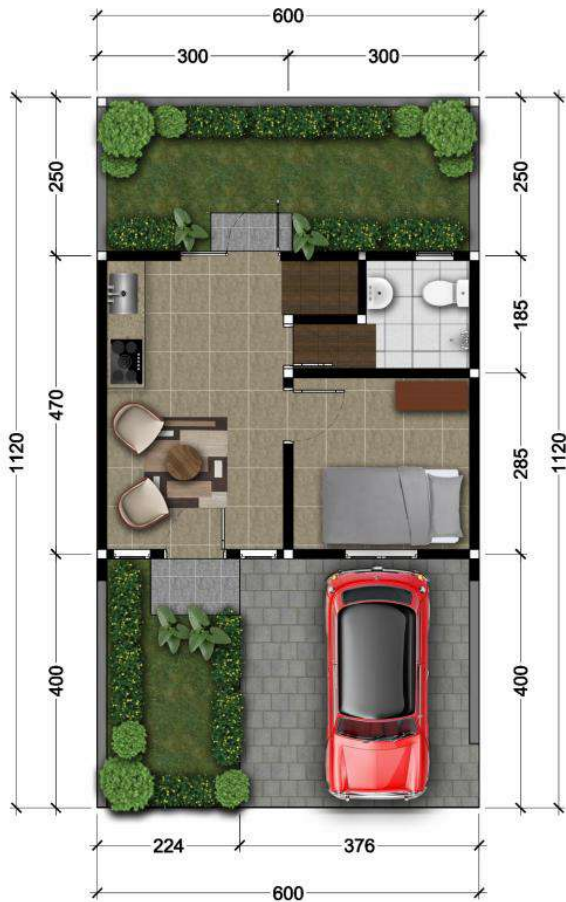

Type AZALEA (LT. 60 / LB. 40)

THE GROVE

TYPE CAMELIA

THE GROVE

SPEKIFIKASI :
LT : 60 / LB 70
KT : 2
KM : 2

THE GROVE

TYPE DANDELION

THE GROVE

SPEKIFIKASI :
LT : 60 / LB : 80
KT : 2
KM : 2

THE GROVE

TYPE PEONY

THE GROVE

SPEKIFIKASI :

LT : 72 / LB 70

KT : 2

KM : 2