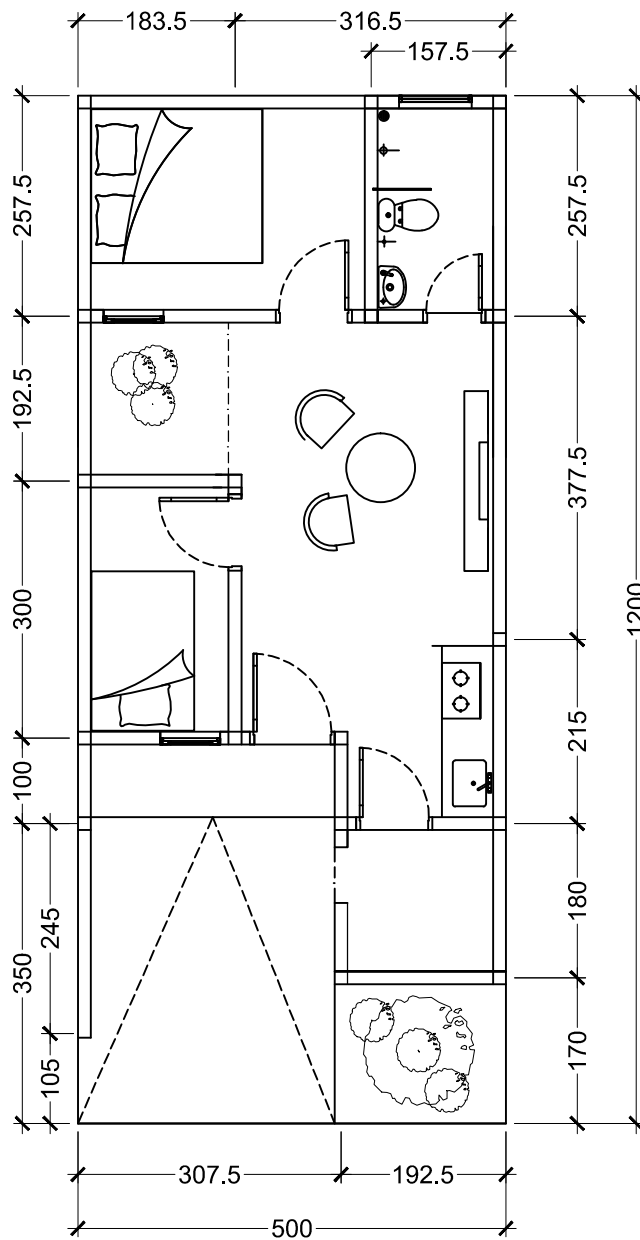

Type AZALEA (LT. 60 / LB. 40)

THE GROVE

TYPE CAMELIA

THE GROVE

SPEKIFIKASI :
LT : 60 / LB 70
KT : 2
KM : 2

THE GROVE

TYPE DANDELION

THE GROVE

SPEKIFIKASI :
LT : 60 / LB : 80
KT : 2
KM : 2

THE GROVE

TYPE PEONY

THE GROVE

SPEKIFIKASI :

LT : 72 / LB 70

KT : 2

KM : 2