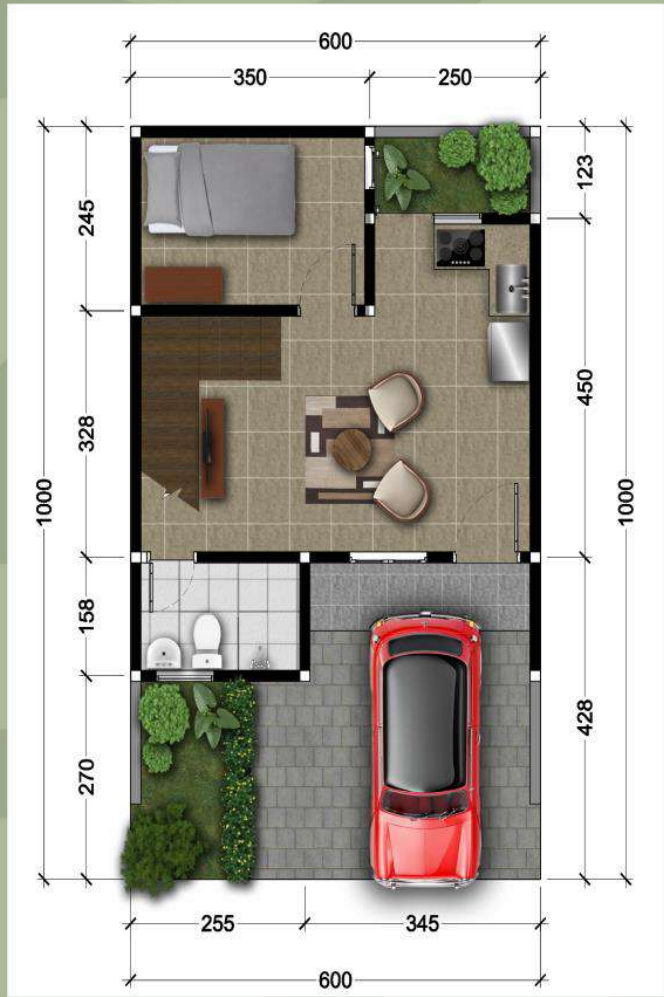

Type AZALEA (LT. 60 / LB. 40)

THE GROVE

TYPE CAMELIA

THE GROVE

SPEKIFIKASI :
LT : 60 / LB 70
KT : 2
KM : 2

THE GROVE

TYPE DANDELION

THE GROVE

SPEKIFIKASI :
LT : 60 / LB : 80
KT : 2
KM : 2

THE GROVE

TYPE PEONY

THE GROVE

SPEKIFIKASI :

LT : 72 / LB 70

KT : 2

KM : 2