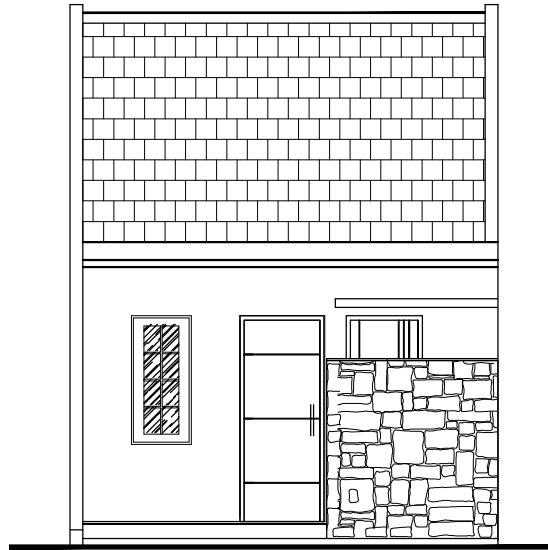

Type AZALEA (LT. 60 / LB. 40)

THE GROVE

TYPE CAMELIA

THE GROVE

SPEKIFIKASI :
LT : 60 / LB 70
KT : 2
KM : 2

THE GROVE

TYPE DANDELION

THE GROVE

SPEKIFIKASI :
LT : 60 / LB : 80
KT : 2
KM : 2

THE GROVE

TYPE PEONY

THE GROVE

SPEKIFIKASI :

LT : 72 / LB 70

KT : 2

KM : 2