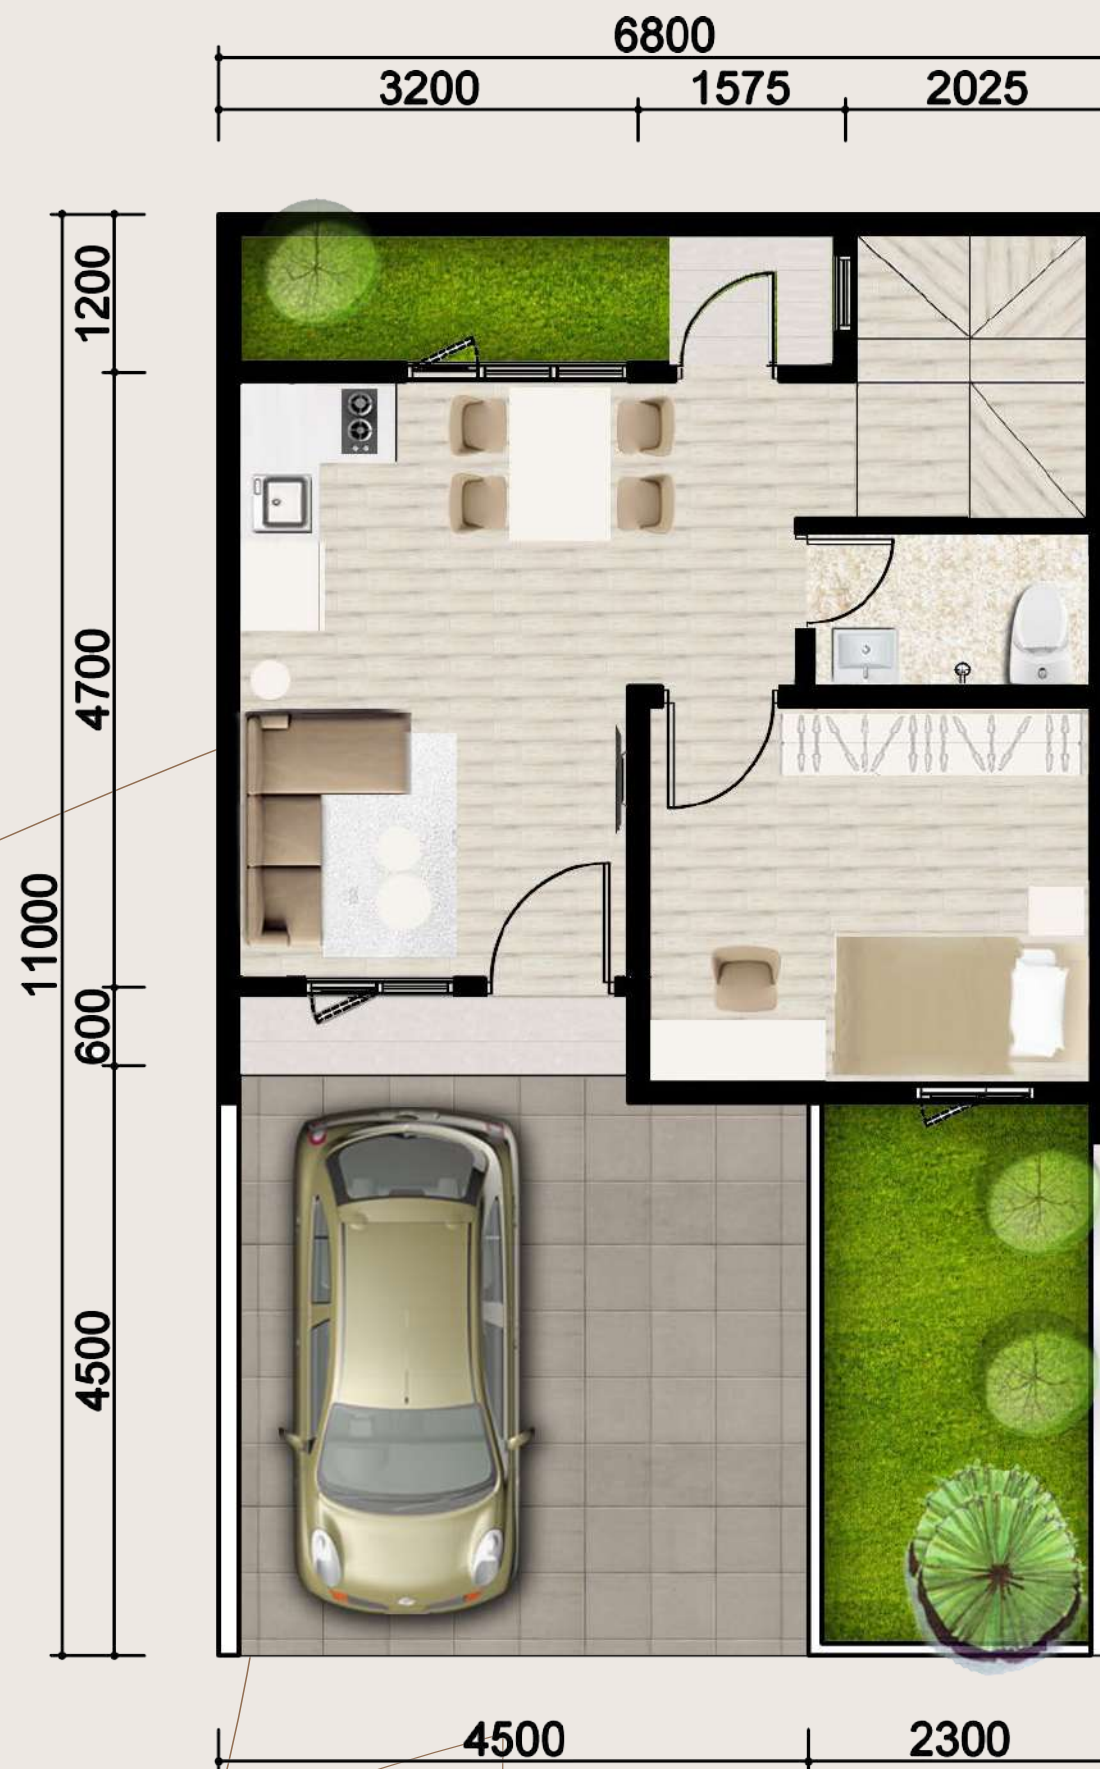

5 x 15

LT. 75
LB. 56

Blok A1
Blok A2
Blok A3
Blok A5

TIPE Alto

MEZZANINE | 2 KAMAR TIDUR

*Luas Tanah Variatif, menyesuaikan kondisi lapangan

6 x 12

LT. 72

LB. 67

Blok B1 - 06
Blok B2 - 01

TIPE Bivo

2 KAMAR TIDUR

*Luas Tanah Variatif, menyesuaikan kondisi lapangan

6,8 x 11

LT. 75

LB. 84

Blok C7 (01 - 11)
Blok C8 (01 - 11)

TIPE **BIVO**

Deluxe

3 KAMAR TIDUR

*Luas Tanah Variatif, menyesuaikan kondisi lapangan