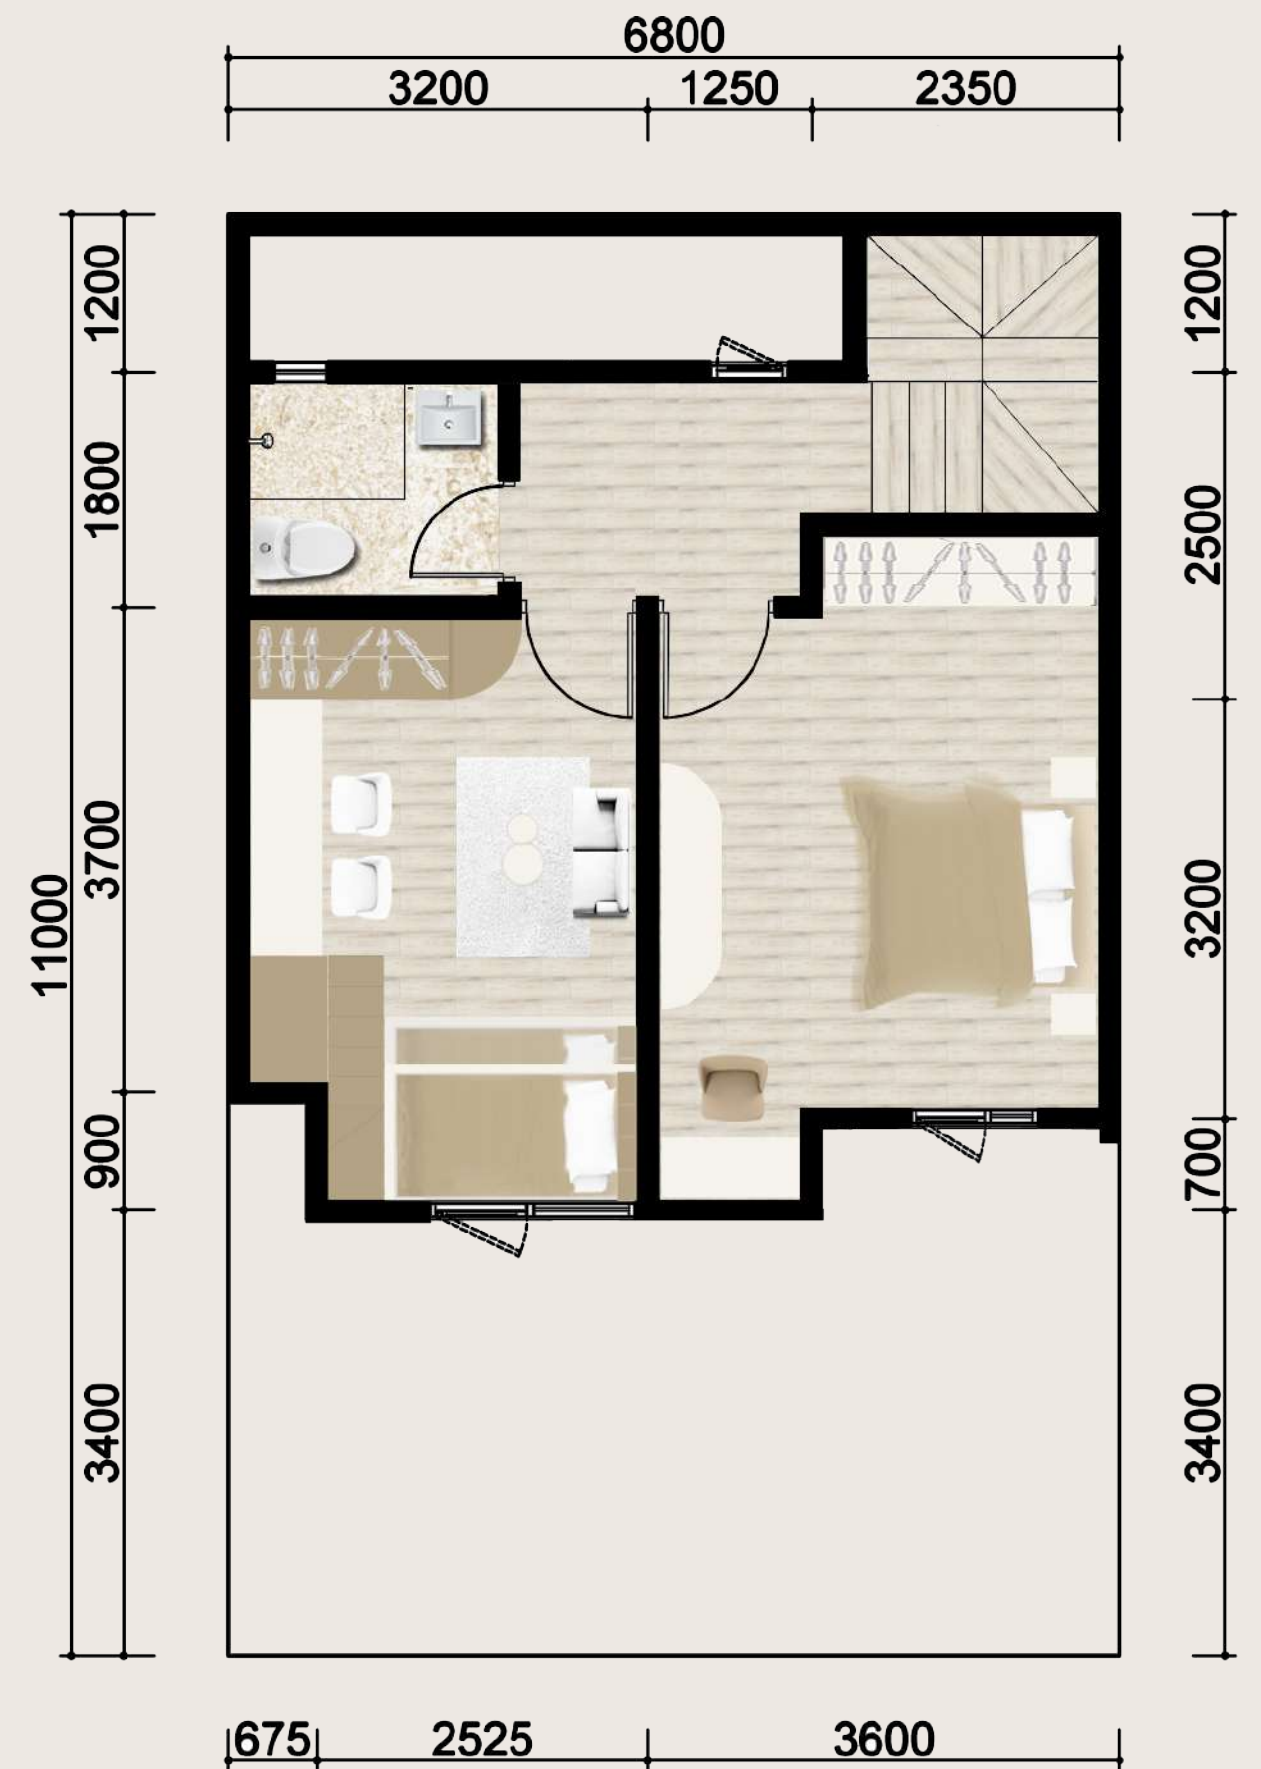

5 x 15

LT. 75
LB. 56

Blok A1
Blok A2
Blok A3
Blok A5

TIPE Alto

MEZZANINE | 2 KAMAR TIDUR

*Luas Tanah Variatif, menyesuaikan kondisi lapangan

6 x 12

LT. 72

LB. 67

Blok B1 - 06
Blok B2 - 01

TIPE Bivo

2 KAMAR TIDUR

*Luas Tanah Variatif, menyesuaikan kondisi lapangan

6,8 x 11

LT. 75

LB. 84

Blok C7 (01 - 11)
Blok C8 (01 - 11)

TIPE **BIVO**

Deluxe

3 KAMAR TIDUR

*Luas Tanah Variatif, menyesuaikan kondisi lapangan