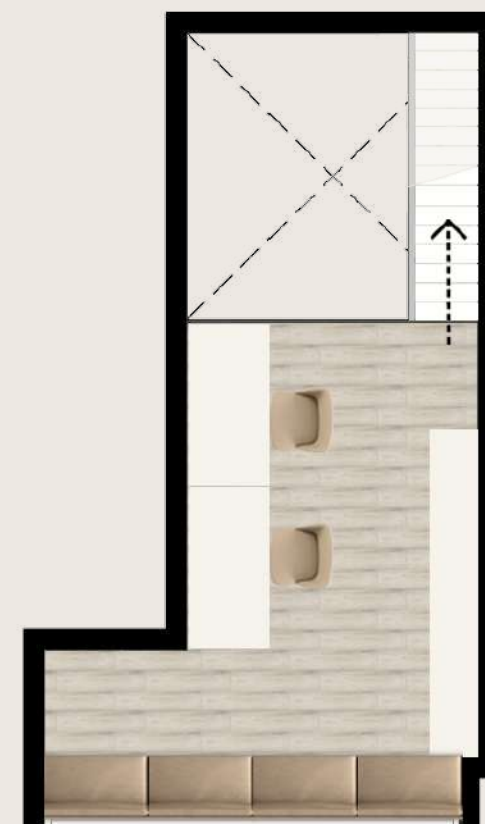

5 x 15

LT. 75
LB. 56

Blok A1
Blok A2
Blok A3
Blok A5

TIPE Alto

MEZZANINE | 2 KAMAR TIDUR

*Luas Tanah Variatif, menyesuaikan kondisi lapangan

6 x 12

LT. 72

LB. 67

Blok B1 - 06
Blok B2 - 01

TIPE Bivo

2 KAMAR TIDUR

*Luas Tanah Variatif, menyesuaikan kondisi lapangan

6,8 x 11

LT. 75

LB. 84

Blok C7 (01 - 11)
Blok C8 (01 - 11)

TIPE **BIVO**

Deluxe

3 KAMAR TIDUR

*Luas Tanah Variatif, menyesuaikan kondisi lapangan