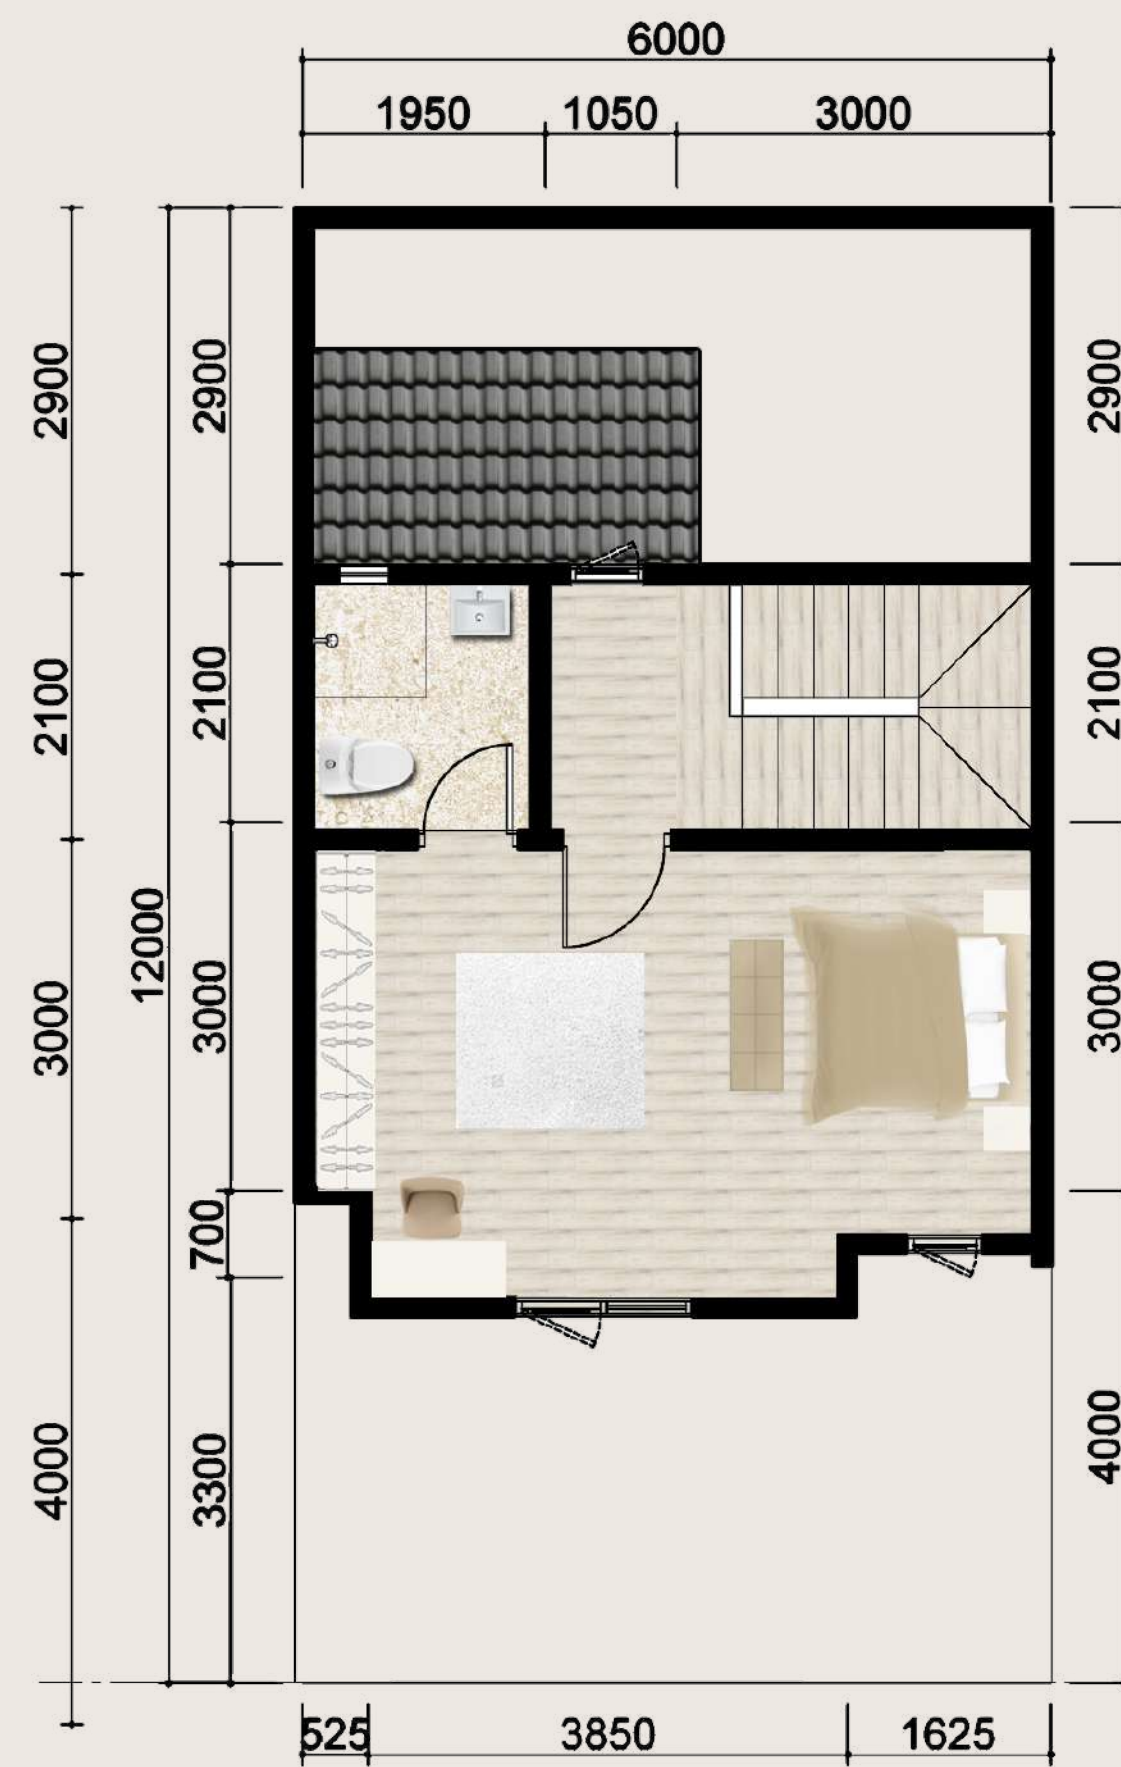

5 x 15

LT. 75
LB. 56

Blok A1
Blok A2
Blok A3
Blok A5

TIPE Alto

MEZZANINE | 2 KAMAR TIDUR

*Luas Tanah Variatif, menyesuaikan kondisi lapangan

6 x 12

LT. 72

LB. 67

Blok B1 - 06
Blok B2 - 01

TIPE Bivo

2 KAMAR TIDUR

*Luas Tanah Variatif, menyesuaikan kondisi lapangan

6,8 x 11

LT. 75

LB. 84

Blok C7 (01 - 11)
Blok C8 (01 - 11)

TIPE **BIVO**

Deluxe

3 KAMAR TIDUR

*Luas Tanah Variatif, menyesuaikan kondisi lapangan