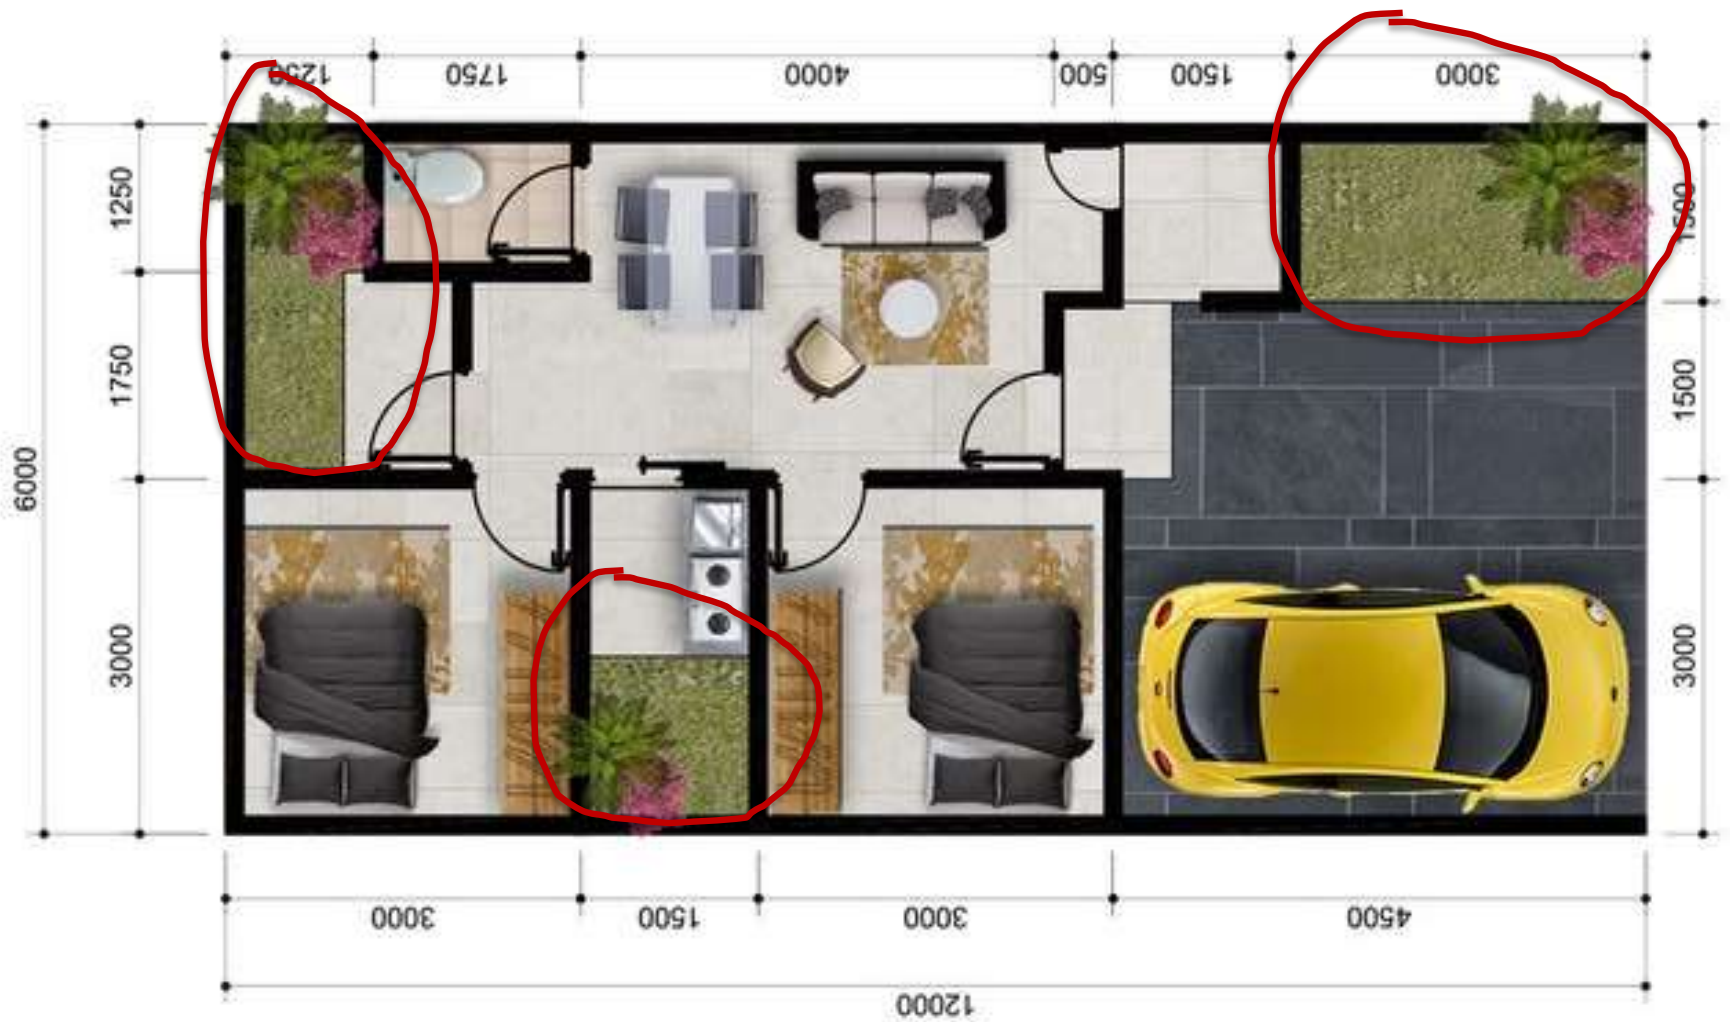

Malika

Kav. 6 x 12

LT. 72m²

LB. 40m²

PT KORONA WIJAYA
INDONESIA

Triple Garden Design

Naisha

Kav. 7 x 11

LT. 77m²

LB. 44m²

PT KORONA WIJAYA
INDONESIA

Naisha

2  1 

1  1 

1  60x60 

Kav. 7 x 11

LT. 77m²

LB. 44m²

PT KORONA WIJAYA
INDONESIA