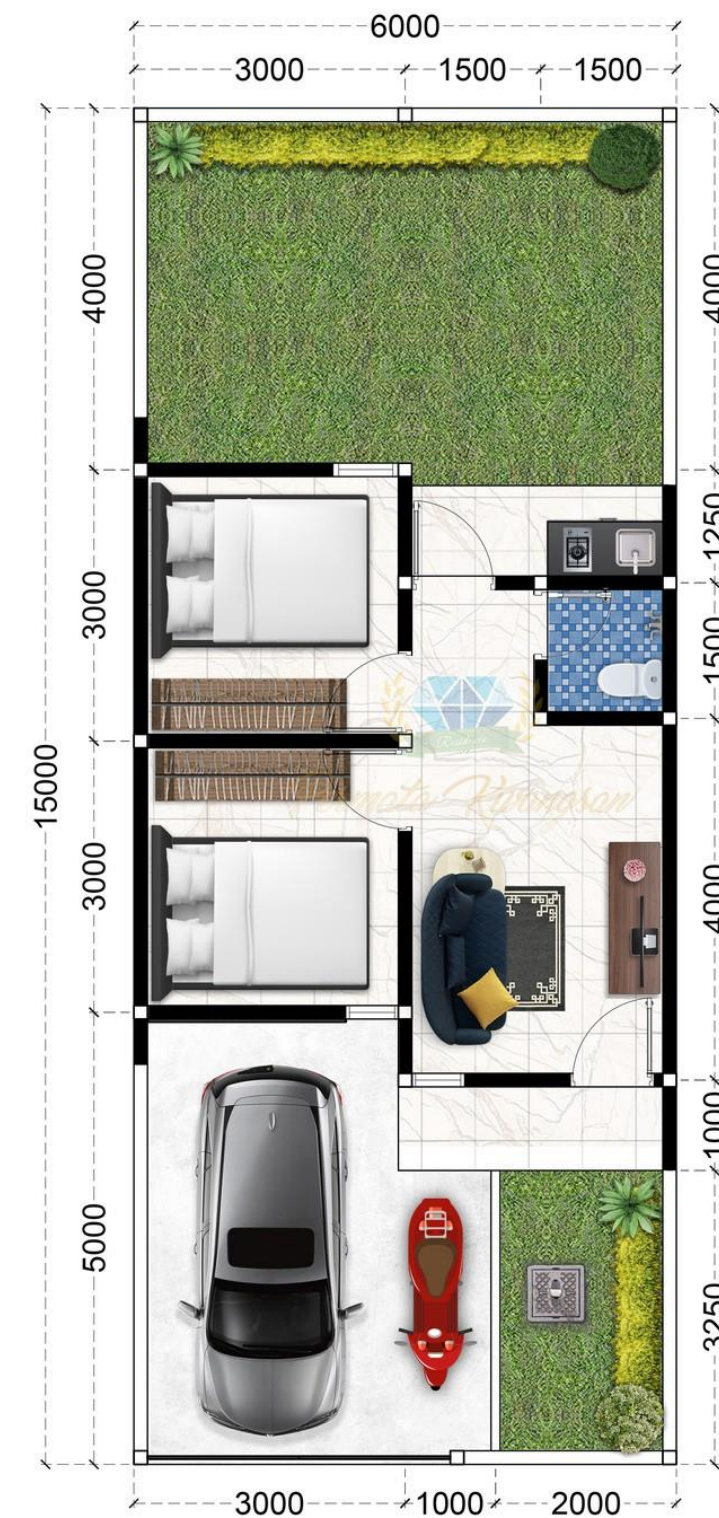

# HOUSING

**DENAH TIPE 36/90**

-  Bangunan 36m<sup>2</sup>
-  Tanah 90m<sup>2</sup>
-  2 Kamar Tidur
-  1 Kamar Mandi

# HOUSING

**DENAH TIPE 36+ / 90**

-  Bangunan 36m<sup>2</sup>+
-  Tanah 90m<sup>2</sup>
-  3 Kamar Tidur
-  1 Kamar Mandi