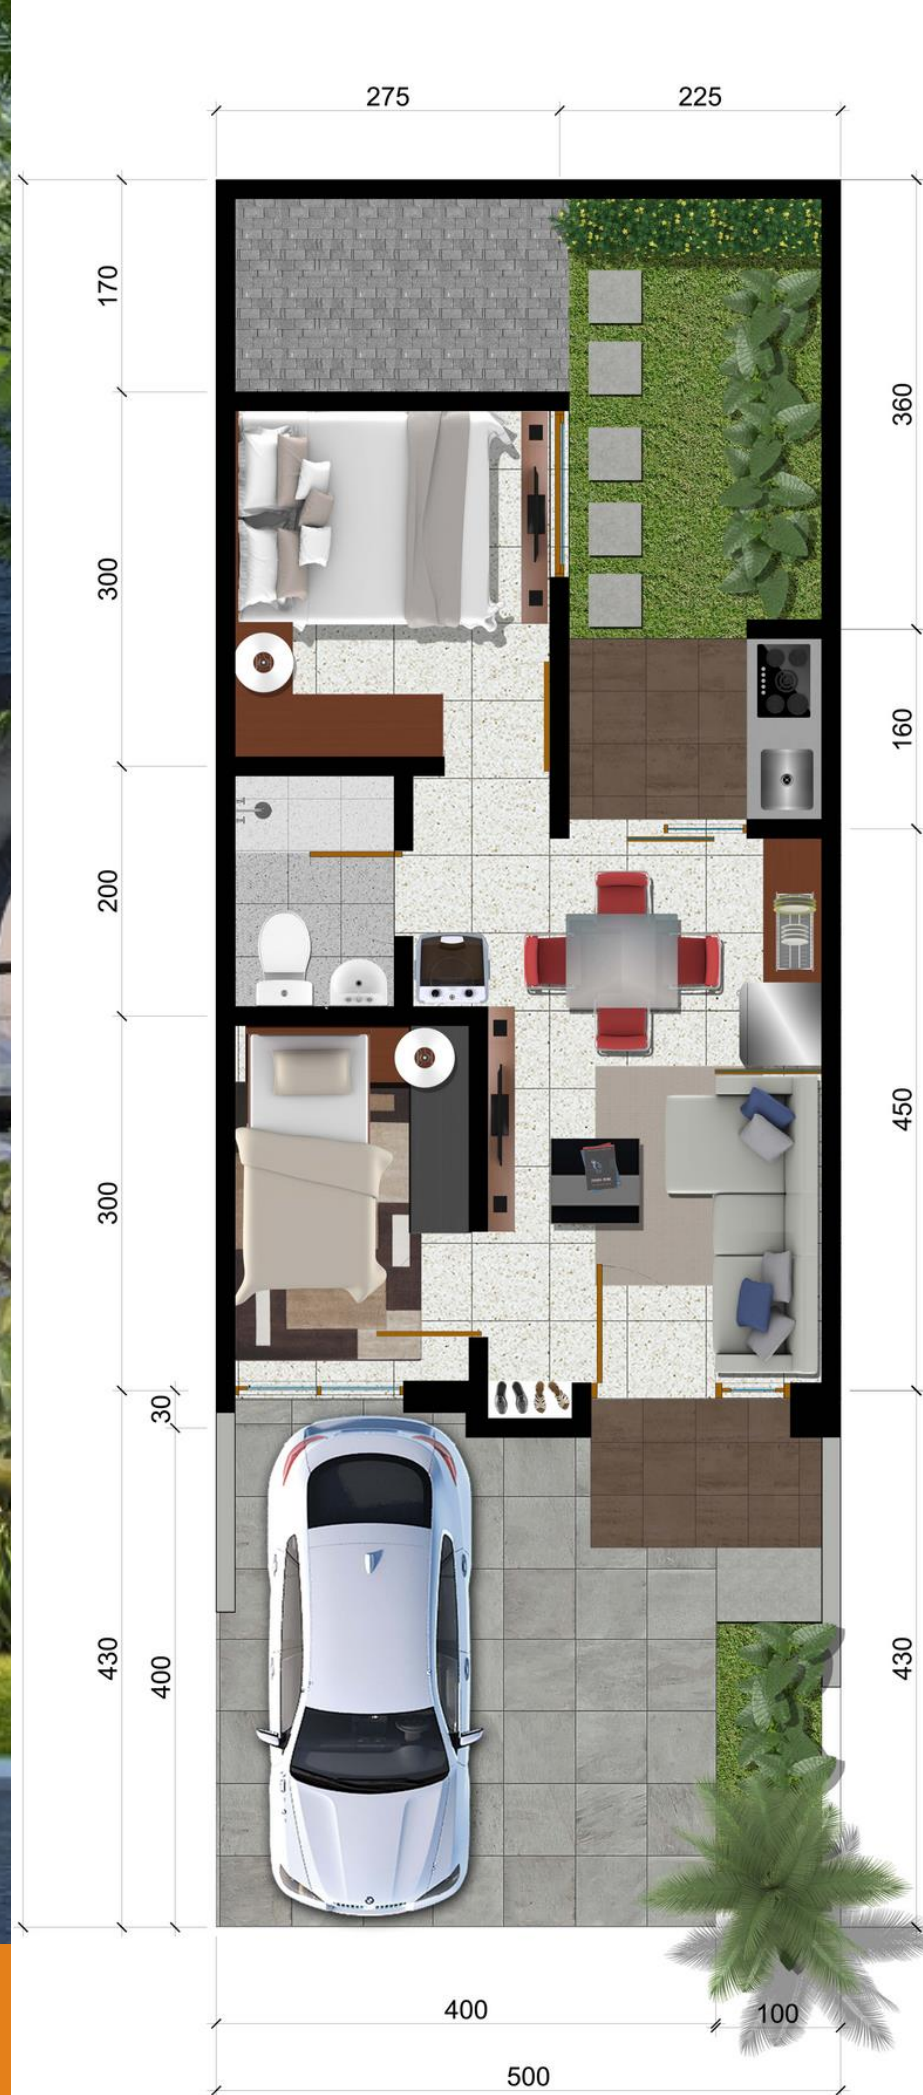

Royal Residence<sup>®</sup>  
VIA FAMILIA

# Cleon

5x14

Land  
**70m<sup>2</sup>**

Building  
**37m<sup>2</sup>**

2

1

1

## 2 BEDROOM

## 3 BEDROOM

Tanah  
72 m<sup>2</sup>  2  1

Tanah  
72 m<sup>2</sup>  3  1

Bangunan  
40 m<sup>2</sup>  1  1

Bangunan  
45 m<sup>2</sup>  1  1