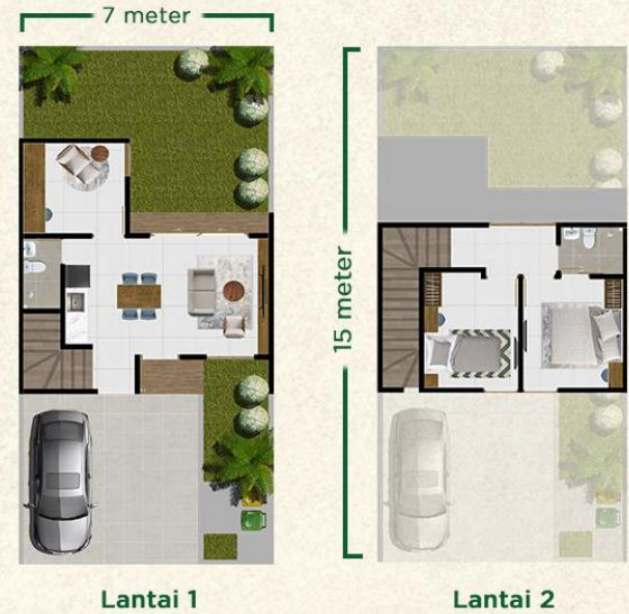

Start From 1,5 M

KAHURIPAN
NIRWANA
DESTINATION CITY

MIRAGE

Luas Tanah 84m² | Luas Bangunan 45m²

Lantai 1

 2 Kamar Tidur

 1 Kamar Mandi

 2 Carport

Start From 2 M

KAHURIPAN
NIRWANA
DESTINATION CITY

MARBELLA

Luas Tanah 105m² | Luas Bangunan 90m²

 3 Kamar Tidur

 2 Kamar Mandi

 2 Carport

MAGNA

Luas Tanah 128m² | Luas Bangunan 145m²

4+1 Kamar Tidur 3+1 Kamar Mandi 2 Carport

Start From 2,5 M

MALVIDIA

Luas Tanah 144m² | Luas Bangunan 167m²

9 meter

Lantai 1

Lantai 2

16 meter

 4+1 Kamar Tidur  3+1 Kamar Mandi  3 Carport

Start From 3 M