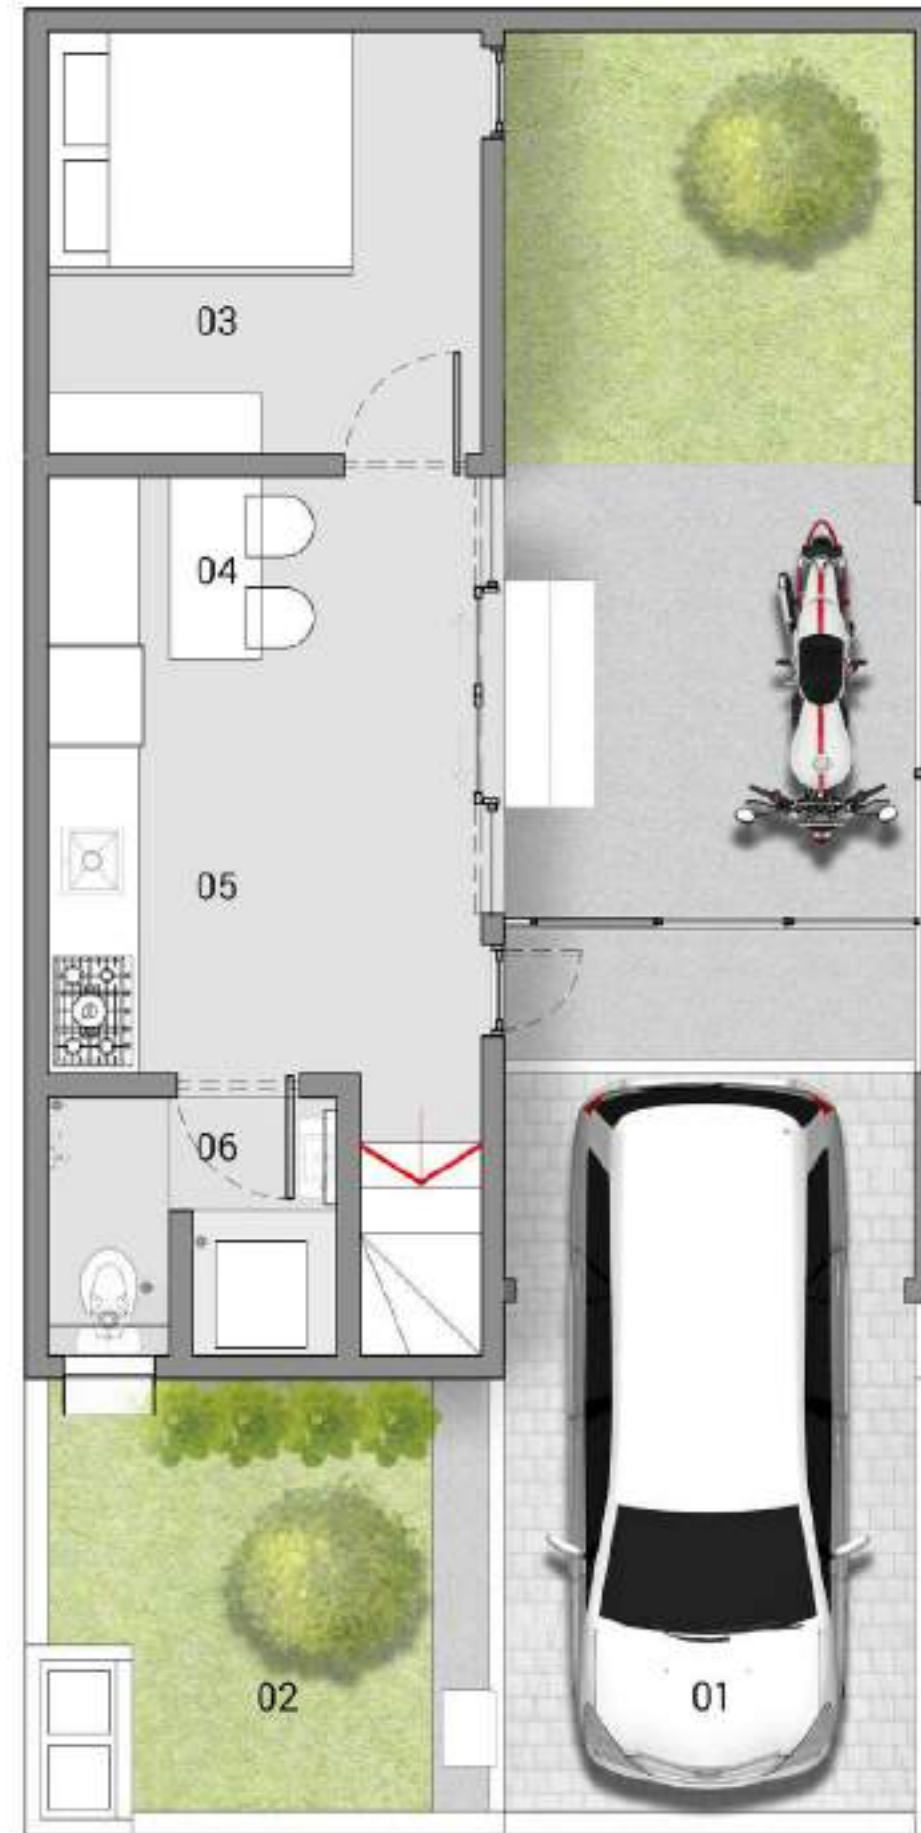

Radeva

- 01 Carport
- 02 Taman
- 03 Kamar Tidur
- 04 Ruang Makan
- 05 Dapur
- 06 Kamar Mandi

DENAH LANTAI 1

- 01 Kamar Tidur
- 02 Kamar Tidur

DENAH LANTAI 2

Kastara

- 01 Carport
- 02 Taman
- 03 Dapur
- 04 Ruang Makan
- 05 Ruang Keluarga
- 06 Kamar Mandi
- 07 Kamar Tidur

DENAH LANTAI 1

- 01 Kamar Tidur
- 02 Kamar Mandi
- 03 Kamar Tidur
- 04 Dak Beton

DENAH LANTAI 2

Garvi

DENAH LANTAI 1

- 01 Carport
- 02 Taman
- 03 Dapur
- 04 Ruang Makan
- 05 Ruang Keluarga
- 06 Kamar Mandi
- 07 Kamar Tidur

- 01 Kamar Tidur
- 02 Kamar Mandi
- 03 Kamar Tidur

DENAH LANTAI 2

Tipe Rumah

Garvi

 **72**
6 x 12  **45**

 **90**
7.5 x 12  **48**

Radeva

 **72**
6 x 12  **36 & 45**

 **90**
7.5 x 12  **36 & 45**

Kastara

 **72**
6 x 12  **36 & 45**

 **90**
7.5 x 12  **36 & 48**