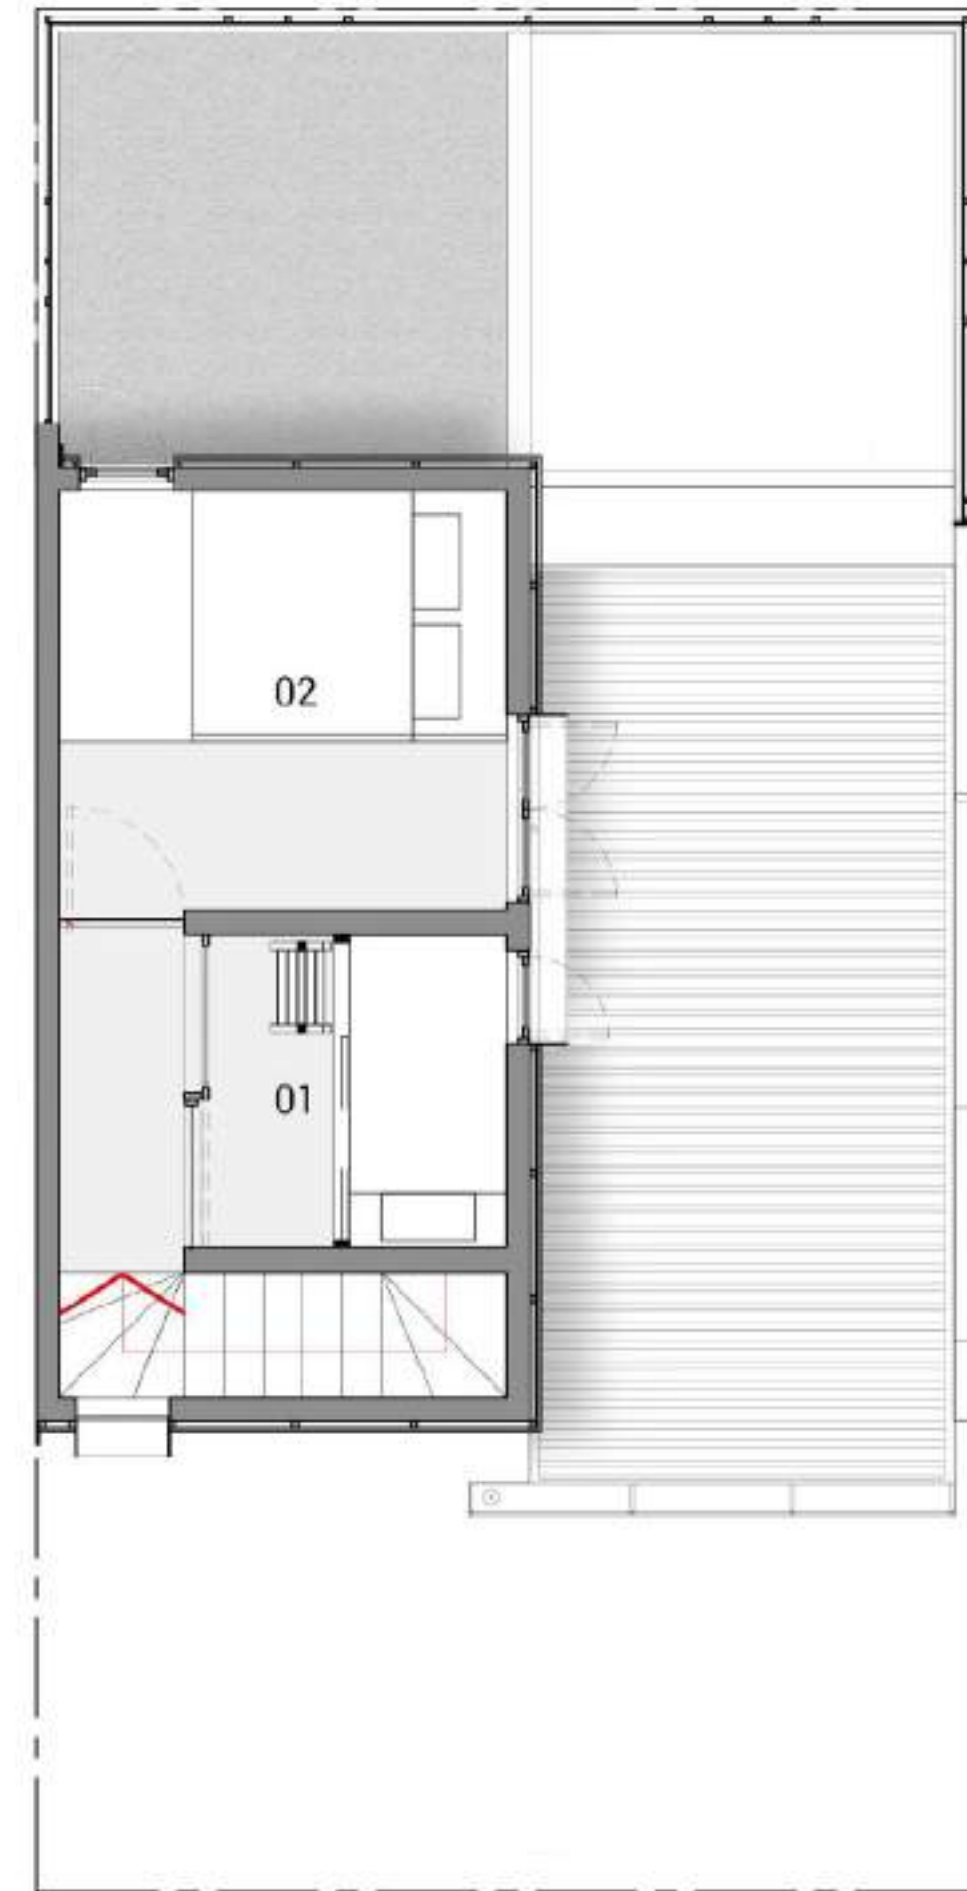

Radeva

- 01 Carport
- 02 Taman
- 03 Kamar Tidur
- 04 Ruang Makan
- 05 Dapur
- 06 Kamar Mandi

DENAH LANTAI 1

- 01 Kamar Tidur
- 02 Kamar Tidur

DENAH LANTAI 2

Kastara

- 01 Carport
- 02 Taman
- 03 Dapur
- 04 Ruang Makan
- 05 Ruang Keluarga
- 06 Kamar Mandi
- 07 Kamar Tidur

DENAH LANTAI 1

- 01 Kamar Tidur
- 02 Kamar Mandi
- 03 Kamar Tidur
- 04 Dak Beton

DENAH LANTAI 2

Garvi

DENAH LANTAI 1

- 01 Carport
- 02 Taman
- 03 Dapur
- 04 Ruang Makan
- 05 Ruang Keluarga
- 06 Kamar Mandi
- 07 Kamar Tidur

- 01 Kamar Tidur
- 02 Kamar Mandi
- 03 Kamar Tidur

DENAH LANTAI 2

Tipe Rumah

Garvi

 **72**
6 x 12  **45**

 **90**
7.5 x 12  **48**

Radeva

 **72**
6 x 12  **36 & 45**

 **90**
7.5 x 12  **36 & 45**

Kastara

 **72**
6 x 12  **36 & 45**

 **90**
7.5 x 12  **36 & 48**