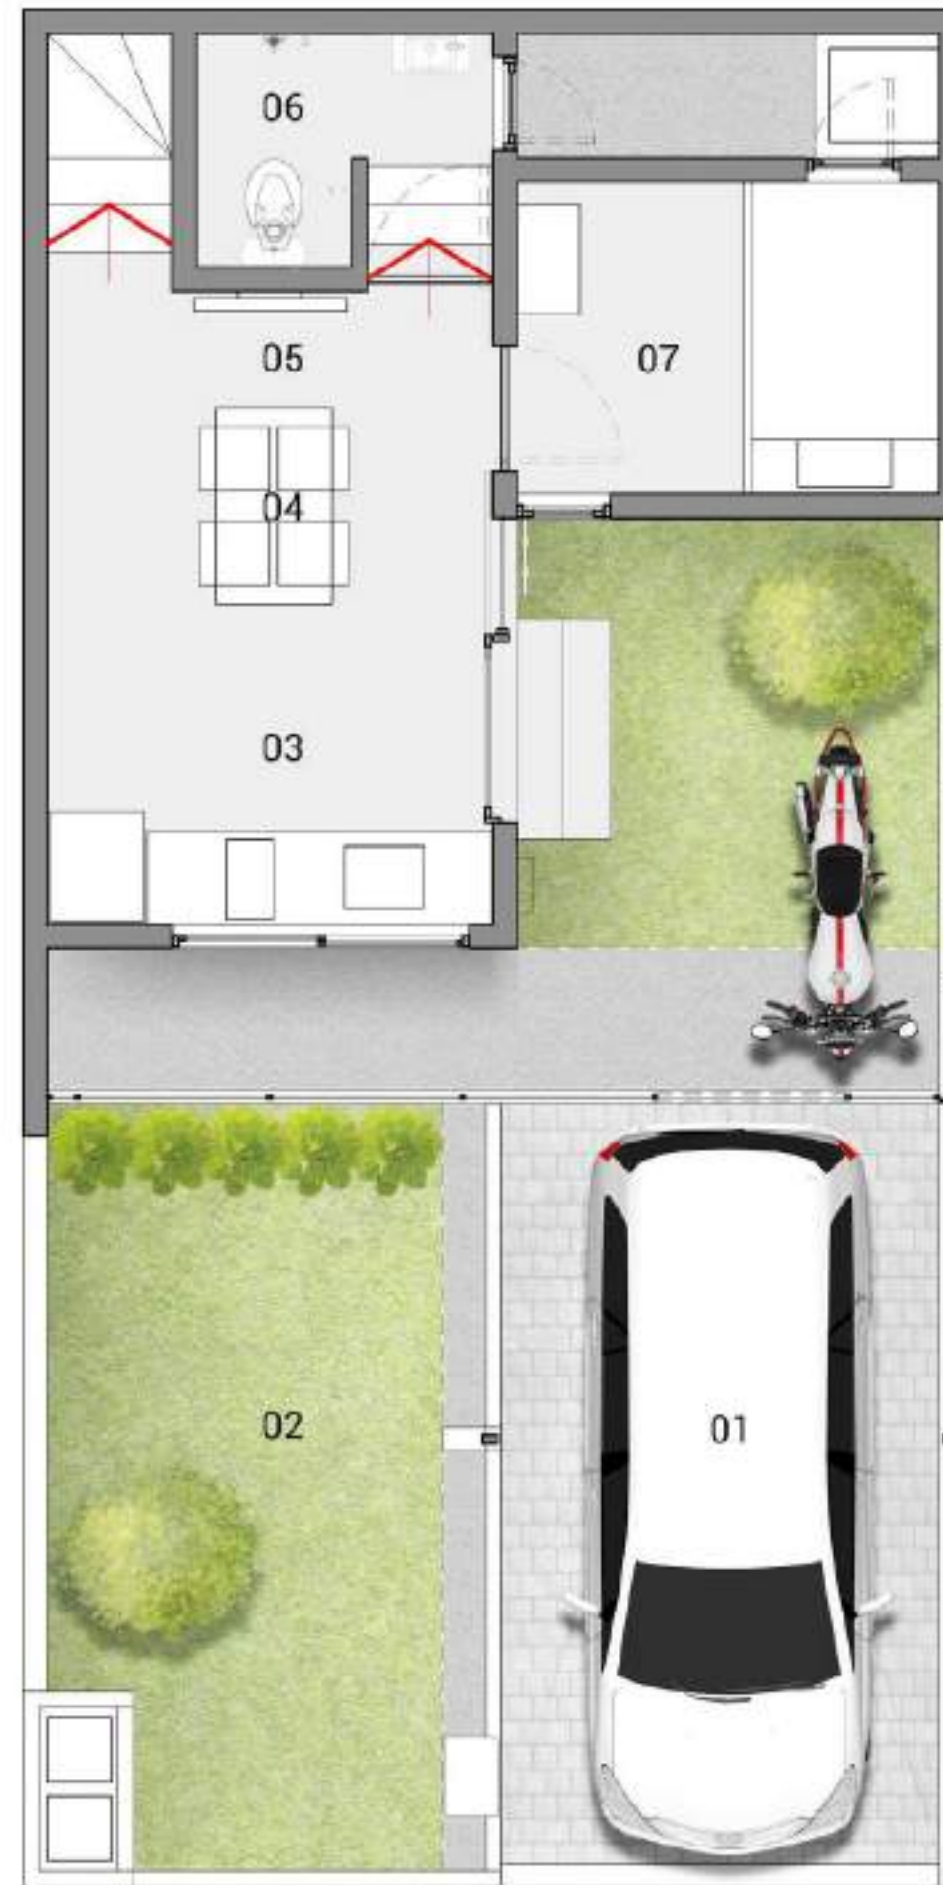

Radeva

- 01 Carport
- 02 Taman
- 03 Kamar Tidur
- 04 Ruang Makan
- 05 Dapur
- 06 Kamar Mandi

DENAH LANTAI 1

- 01 Kamar Tidur
- 02 Kamar Tidur

DENAH LANTAI 2

Kastara

- 01 Carport
- 02 Taman
- 03 Dapur
- 04 Ruang Makan
- 05 Ruang Keluarga
- 06 Kamar Mandi
- 07 Kamar Tidur

DENAH LANTAI 1

- 01 Kamar Tidur
- 02 Kamar Mandi
- 03 Kamar Tidur
- 04 Dak Beton

DENAH LANTAI 2

Garvi

DENAH LANTAI 1

- 01 Carport
- 02 Taman
- 03 Dapur
- 04 Ruang Makan
- 05 Ruang Keluarga
- 06 Kamar Mandi
- 07 Kamar Tidur

- 01 Kamar Tidur
- 02 Kamar Mandi
- 03 Kamar Tidur

DENAH LANTAI 2

Tipe Rumah

Garvi

 **72**
6 x 12  **45**

 **90**
7.5 x 12  **48**

Radeva

 **72**
6 x 12  **36 & 45**

 **90**
7.5 x 12  **36 & 45**

Kastara

 **72**
6 x 12  **36 & 45**

 **90**
7.5 x 12  **36 & 48**