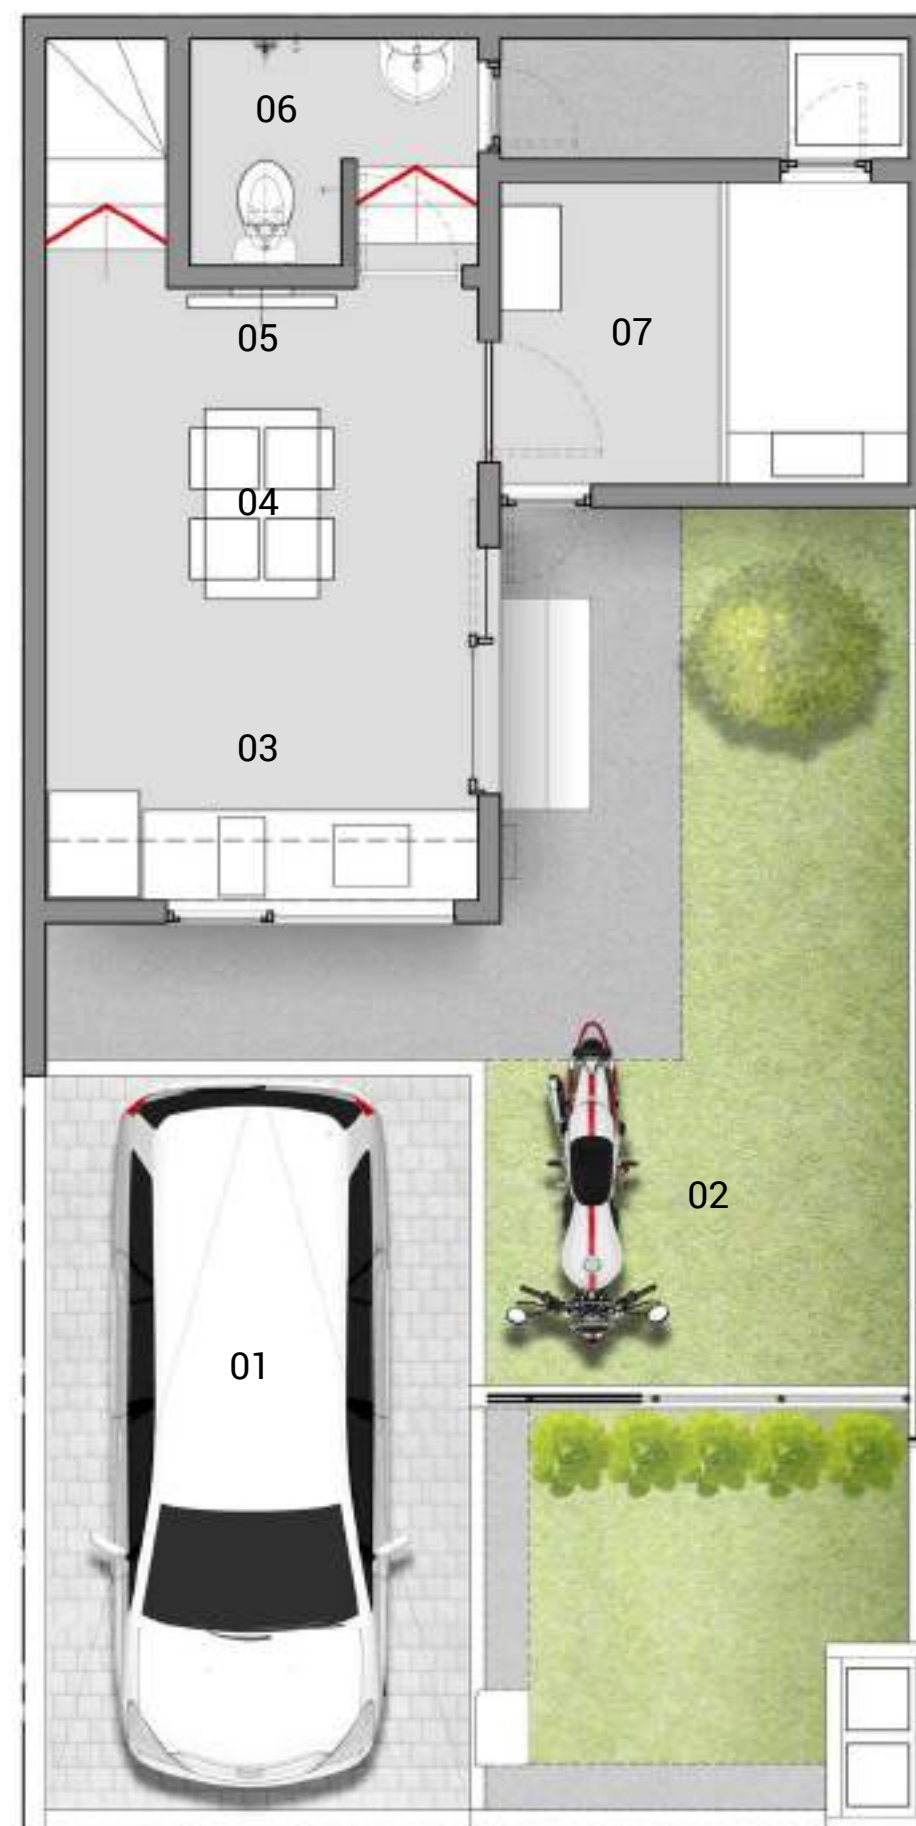

Radeva

- 01 Carport
- 02 Taman
- 03 Kamar Tidur
- 04 Ruang Makan
- 05 Dapur
- 06 Kamar Mandi

DENAH LANTAI 1

- 01 Kamar Tidur
- 02 Kamar Tidur

DENAH LANTAI 2

Kastara

- 01 Carport
- 02 Taman
- 03 Dapur
- 04 Ruang Makan
- 05 Ruang Keluarga
- 06 Kamar Mandi
- 07 Kamar Tidur

DENAH LANTAI 1

- 01 Kamar Tidur
- 02 Kamar Mandi
- 03 Kamar Tidur
- 04 Dak Beton

DENAH LANTAI 2

Garvi

DENAH LANTAI 1

- 01 Carport
- 02 Taman
- 03 Dapur
- 04 Ruang Makan
- 05 Ruang Keluarga
- 06 Kamar Mandi
- 07 Kamar Tidur

- 01 Kamar Tidur
- 02 Kamar Mandi
- 03 Kamar Tidur

DENAH LANTAI 2

Tipe Rumah

Garvi

 **72**
6 x 12  **45**

 **90**
7.5 x 12  **48**

Radeva

 **72**
6 x 12  **36 & 45**

 **90**
7.5 x 12  **36 & 45**

Kastara

 **72**
6 x 12  **36 & 45**

 **90**
7.5 x 12  **36 & 48**