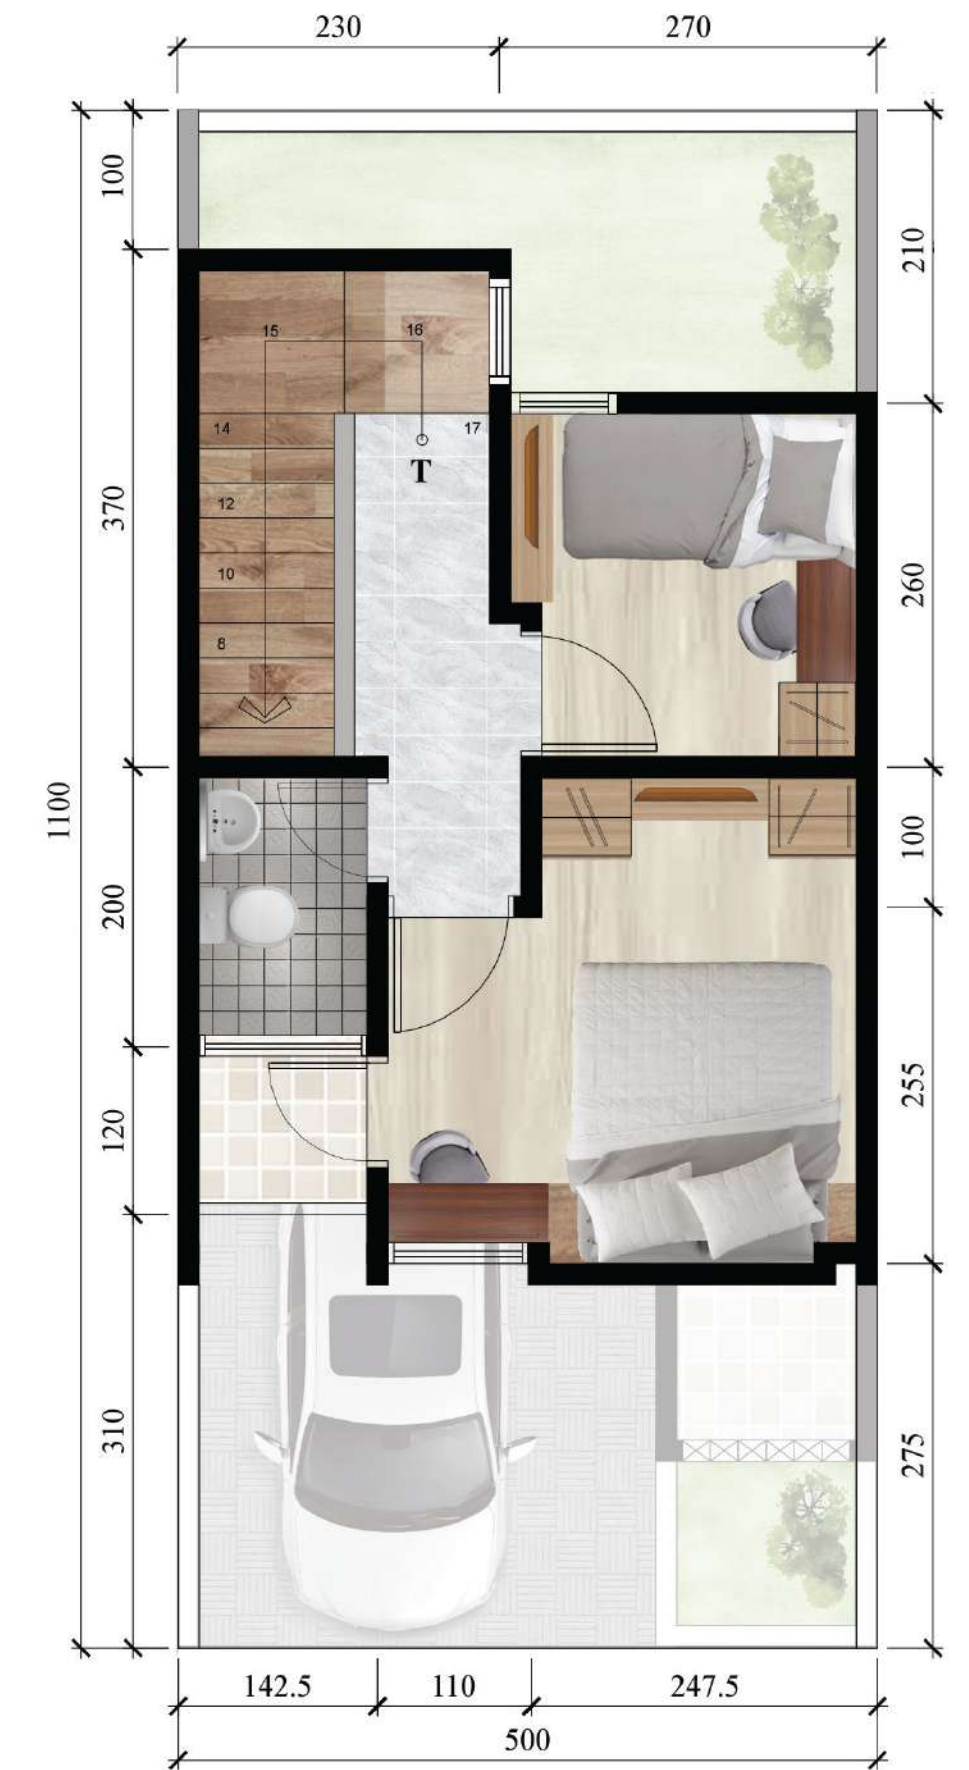

SERAH TERIMA NOVEMBER 2024

DENAH RUMAH 5X11

DENAH LANTAI 1

DENAH LANTAI 2

TIPE
Willow 5x12

DENAH RUMAH 5X12

Harga Mulai

1.2-1.3 M AN