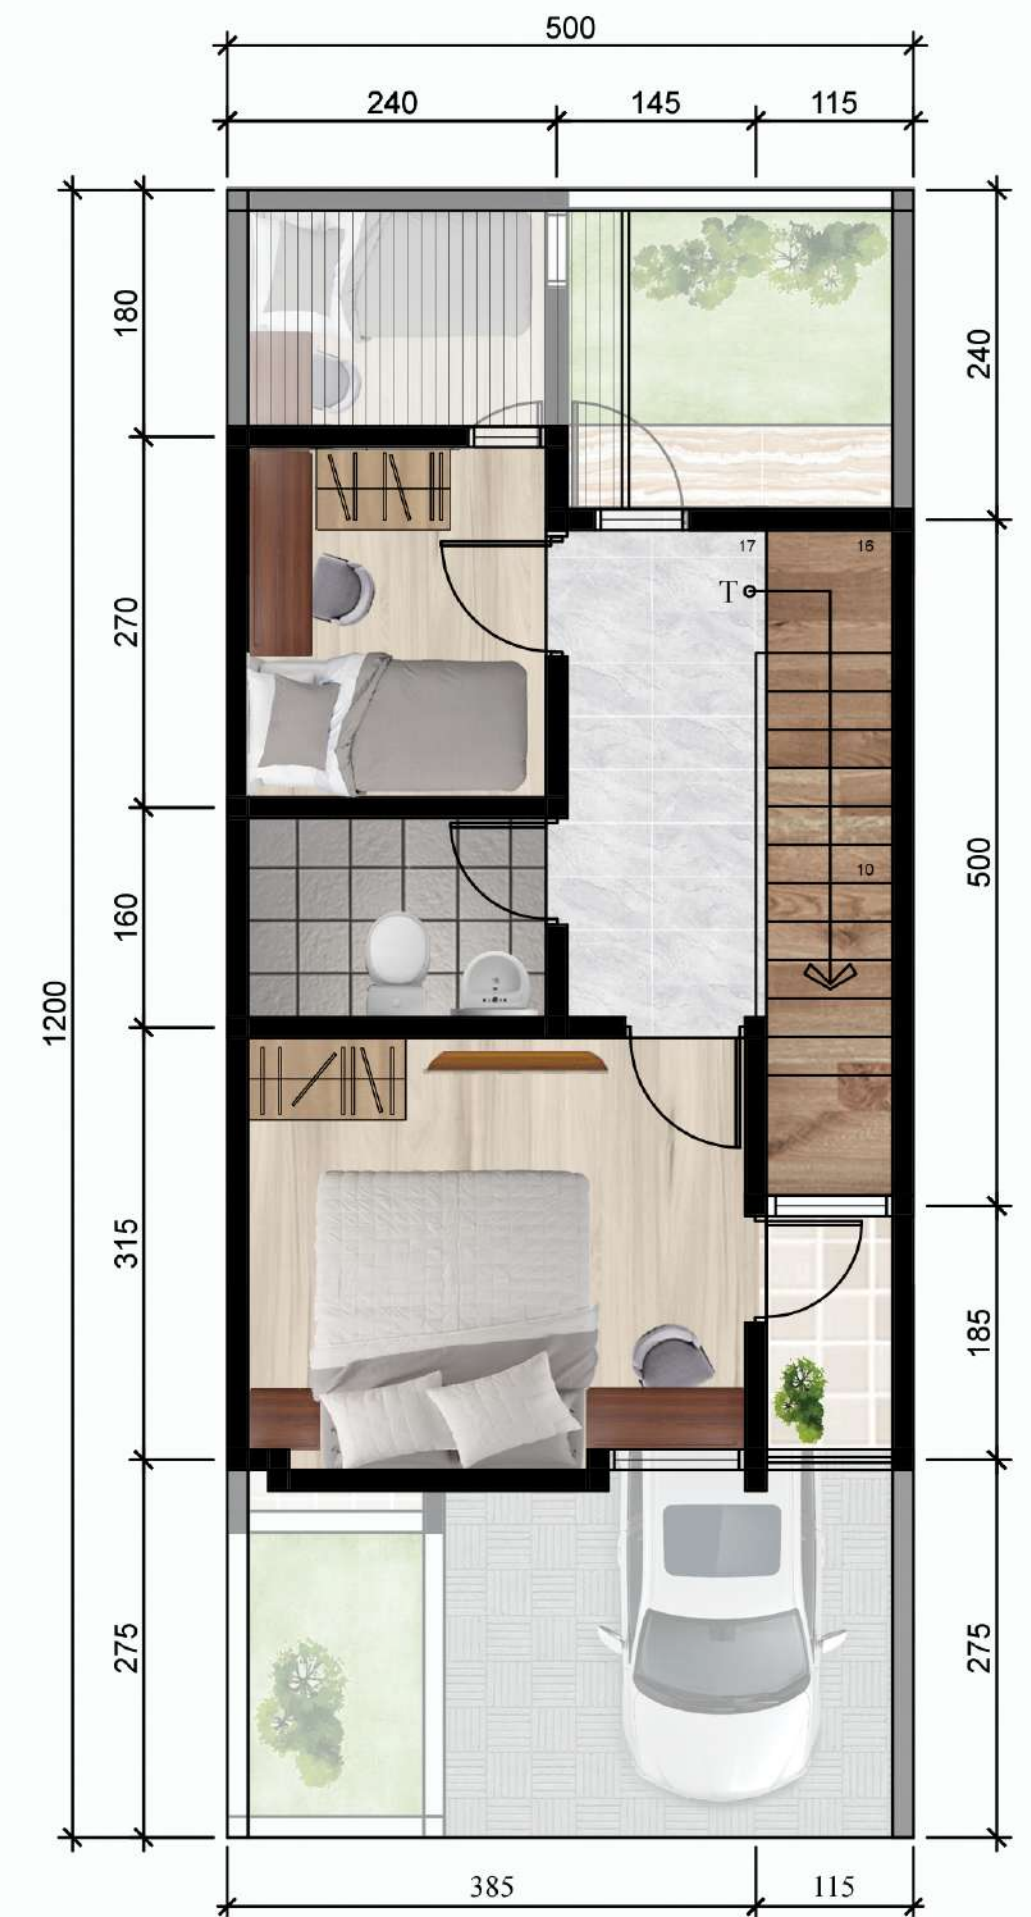

SERAH TERIMA NOVEMBER 2024

DENAH RUMAH 5X11

DENAH LANTAI 1

DENAH LANTAI 2

TIPE
Willow 5x12

DENAH RUMAH 5X12

Harga Mulai

1.2-1.3 M AN

FREE IURAN
BPL 1 TAHUN*

FREE
PPN 11%**

*SELAMA PROMO PRE-LAUNCHING

**MENGIKUTI KETENTUAN PEMERINTAH

SERAH TERIMA NOVEMBER 2024

DENAH LANTAI 1

DENAH LANTAI 2