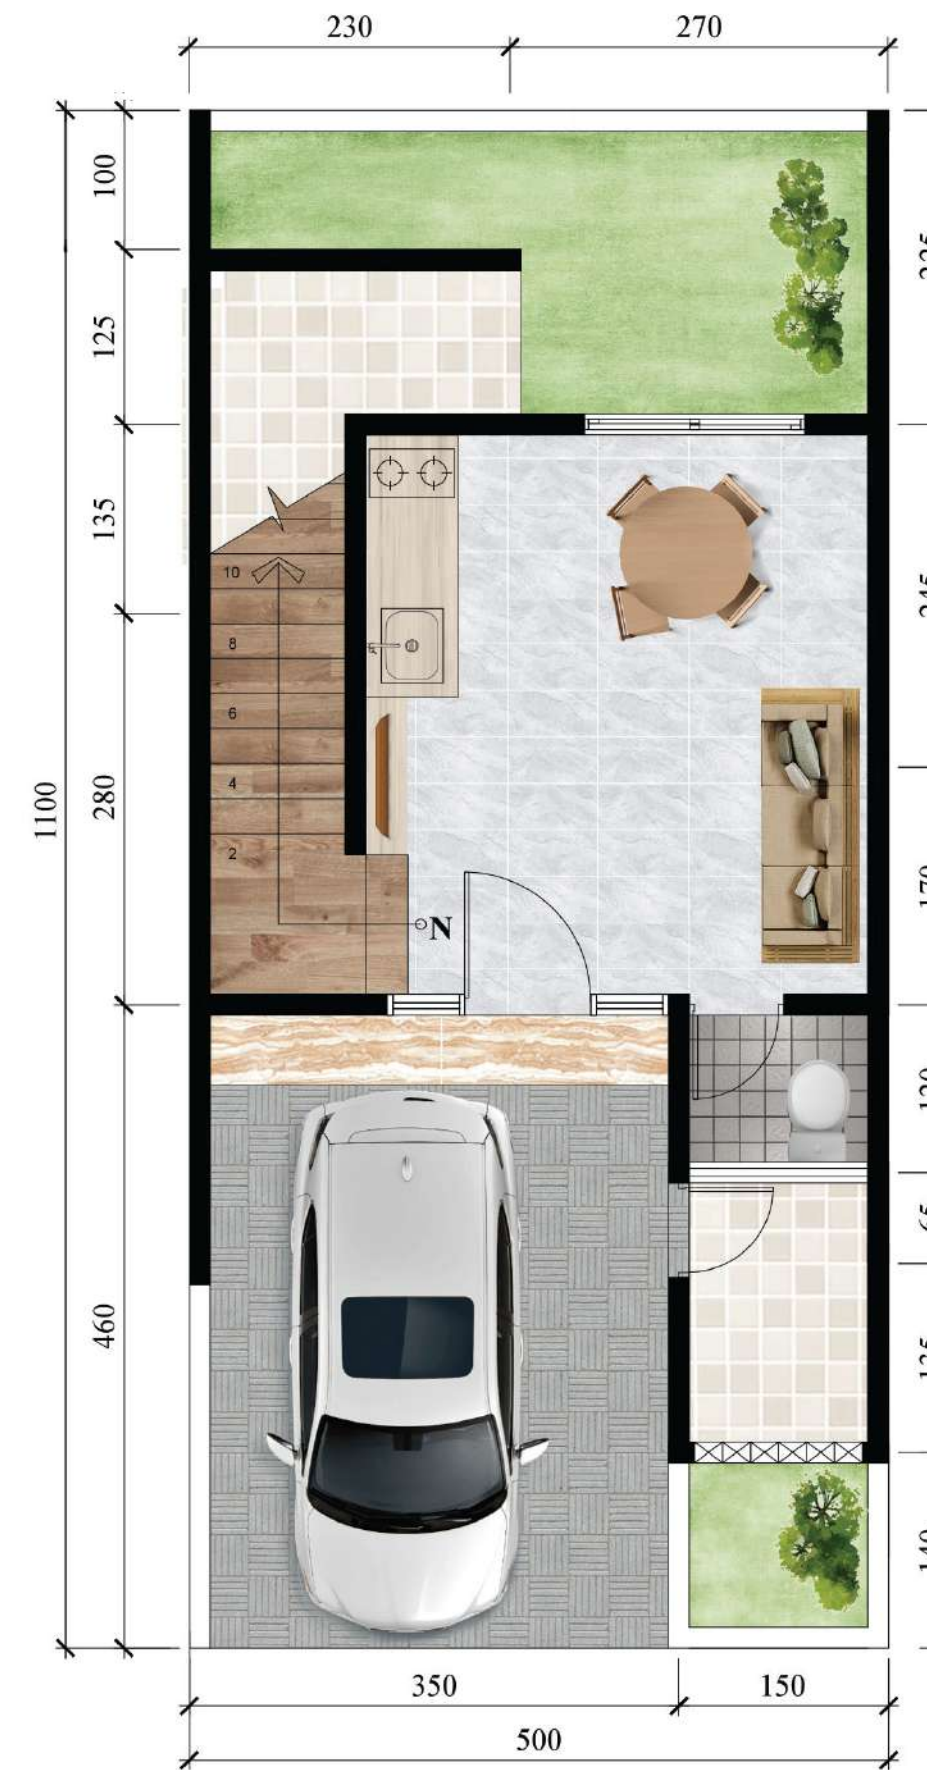

SERAH TERIMA NOVEMBER 2024

DENAH RUMAH 5X11

DENAH LANTAI 1

DENAH LANTAI 2

TIPE
Willow 5x12

DENAH RUMAH 5X12

Harga Mulai

1.2-1.3 M AN