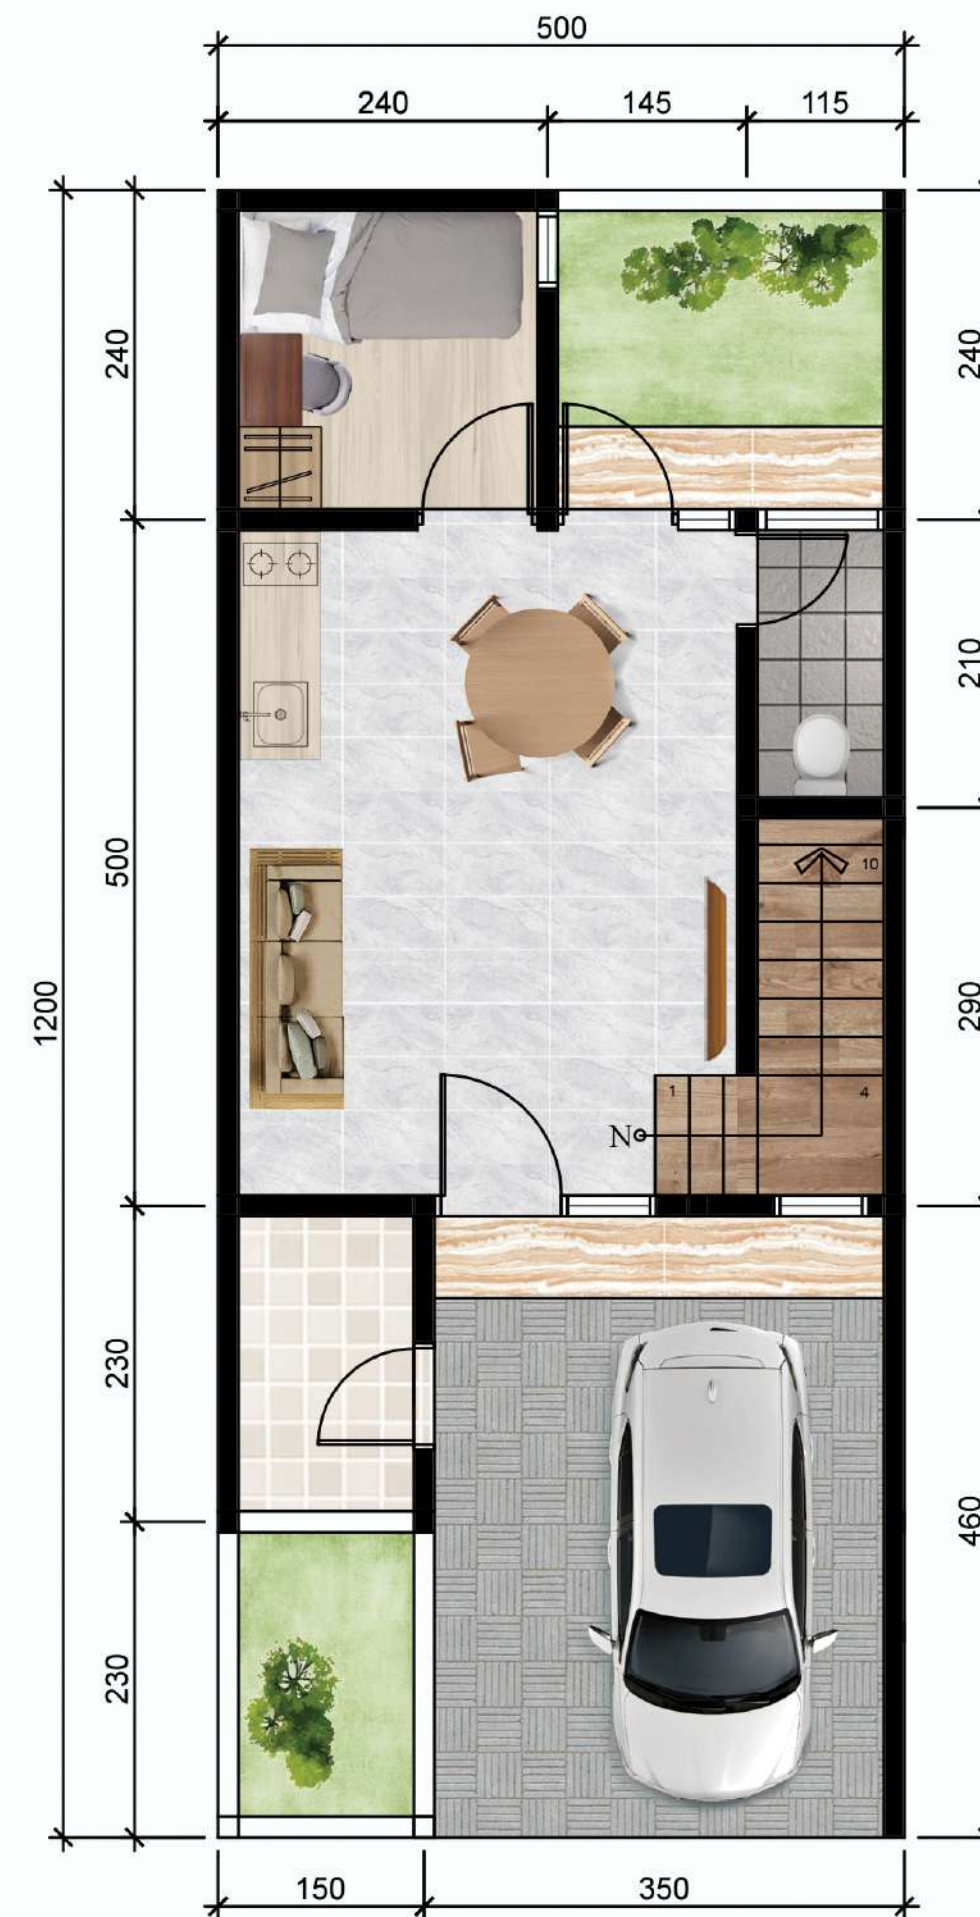

SERAH TERIMA NOVEMBER 2024

DENAH RUMAH 5X11

DENAH LANTAI 1

DENAH LANTAI 2

TIPE
Willow 5x12

DENAH RUMAH 5X12

Harga Mulai

1.2-1.3 M AN

FREE IURAN
BPL 1 TAHUN*

FREE
PPN 11%**

*SELAMA PROMO PRE-LAUNCHING

**MENGIKUTI KETENTUAN PEMERINTAH

SERAH TERIMA NOVEMBER 2024

DENAH LANTAI 1

DENAH LANTAI 2