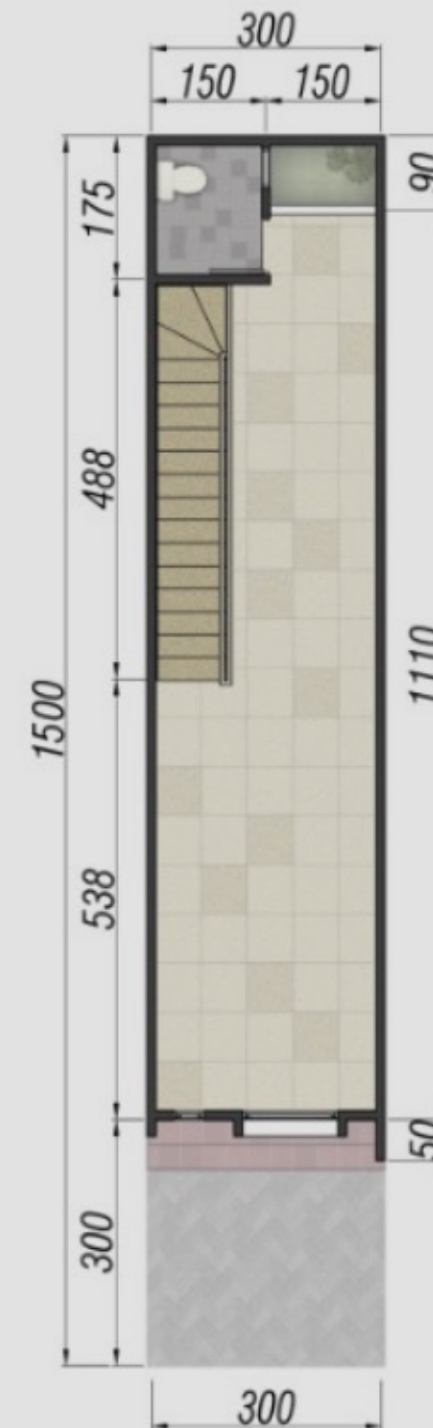

Jade
sidorejo

TOWN HOUSE

3x15 m

LT 45m²/LB 72m²

Lantai 1

Lantai 2

1 Kamar
Mandi

1 Ruang
Dapur