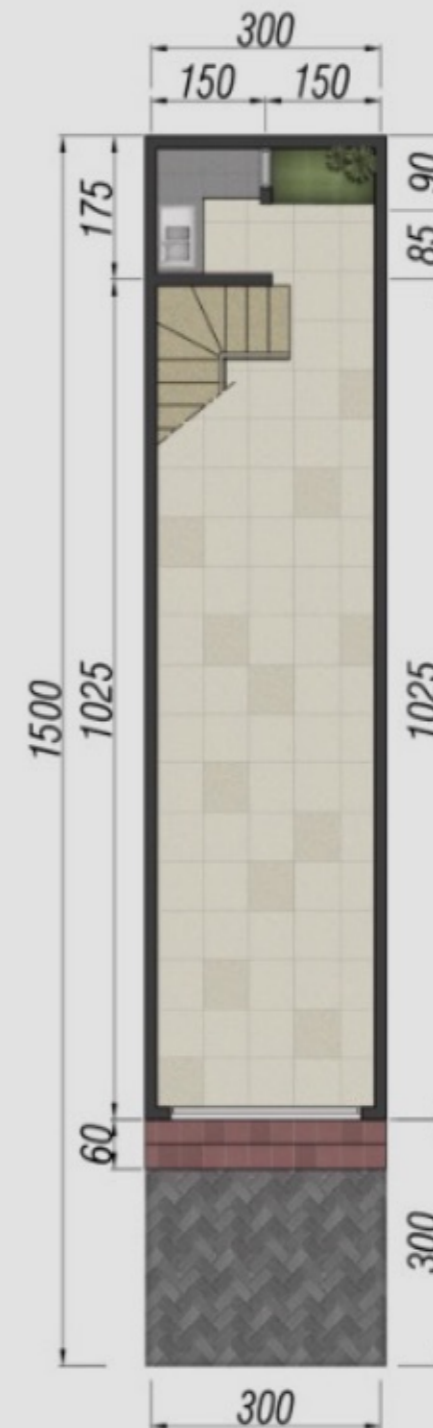

Jade
sidorejo

TOWN HOUSE

3x15 m

LT 45m²/LB 72m²

Lantai 1

Lantai 2

1 Kamar
Mandi

1 Ruang
Dapur